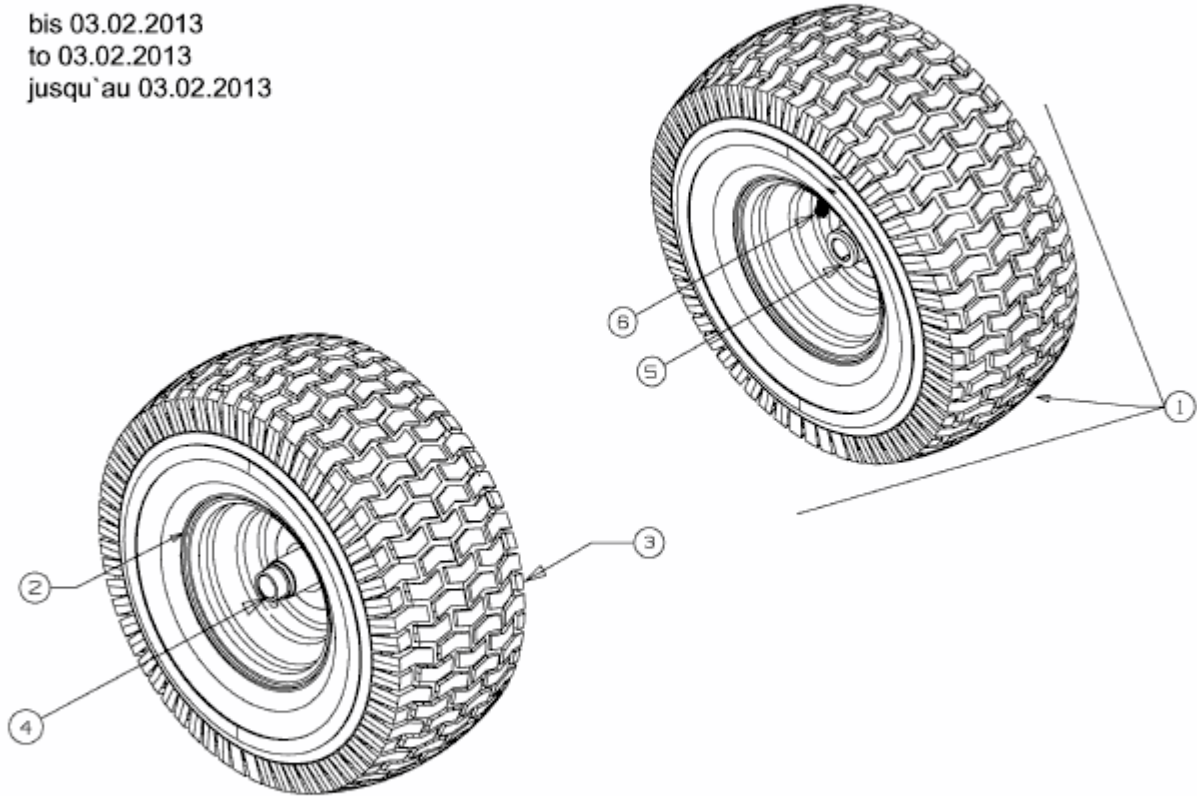

220/105 H > 13AU99KN676 (2013) > RÄDER VORNE 15X6 BIS 03.02.2013

bis 03.02.2013
to 03.02.2013
jusqu'au 03.02.2013

E3-02085B-02