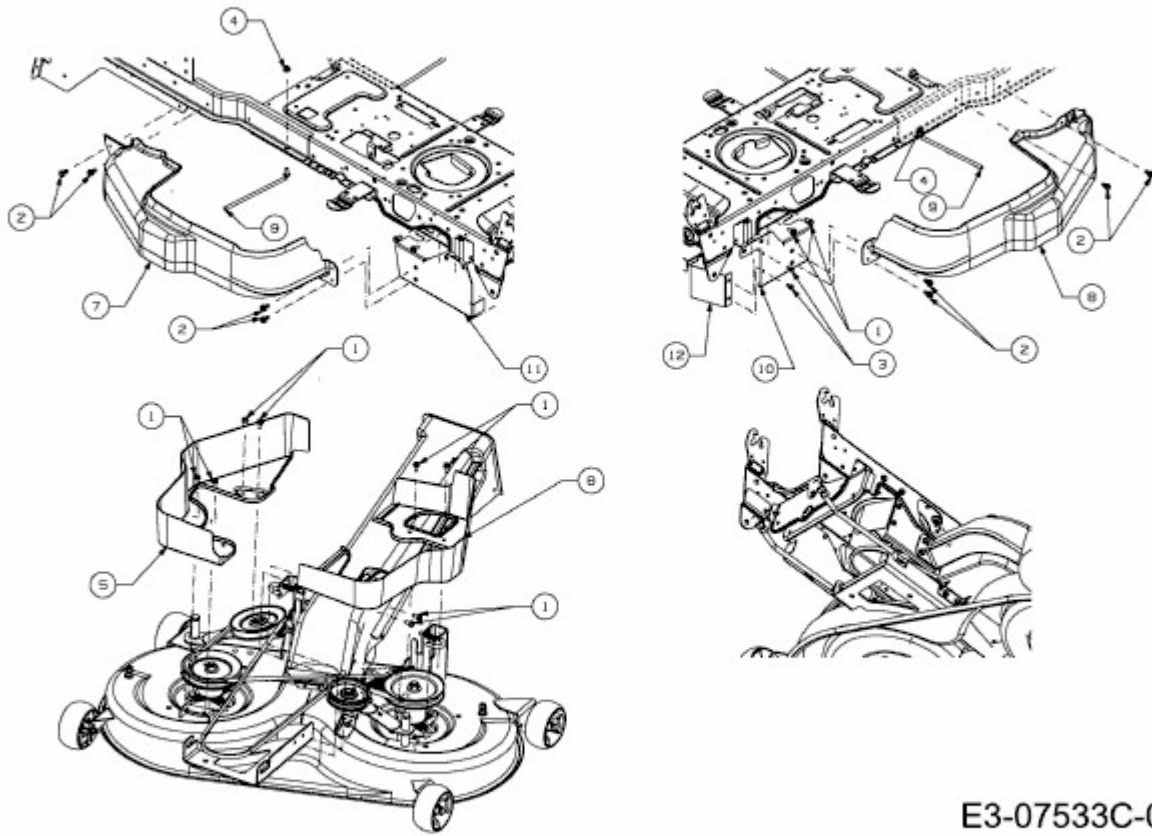

272-105 TWINH > 13AU997N615 (2014) > ABDECKUNGEN MÄHWERK N (41"/105CM)

E3-07533C-01