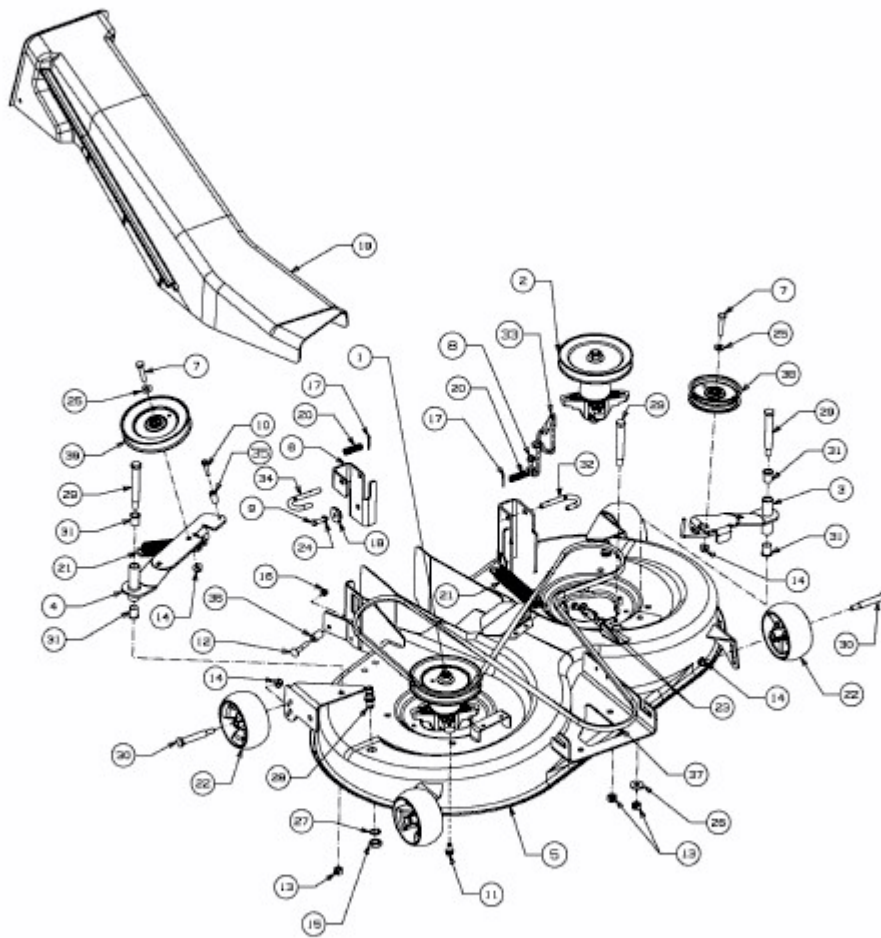

272-105 TWINH > 13AU997N615 (2014) > MÄHWERK N (41"/105CM)

E3-07527C-01