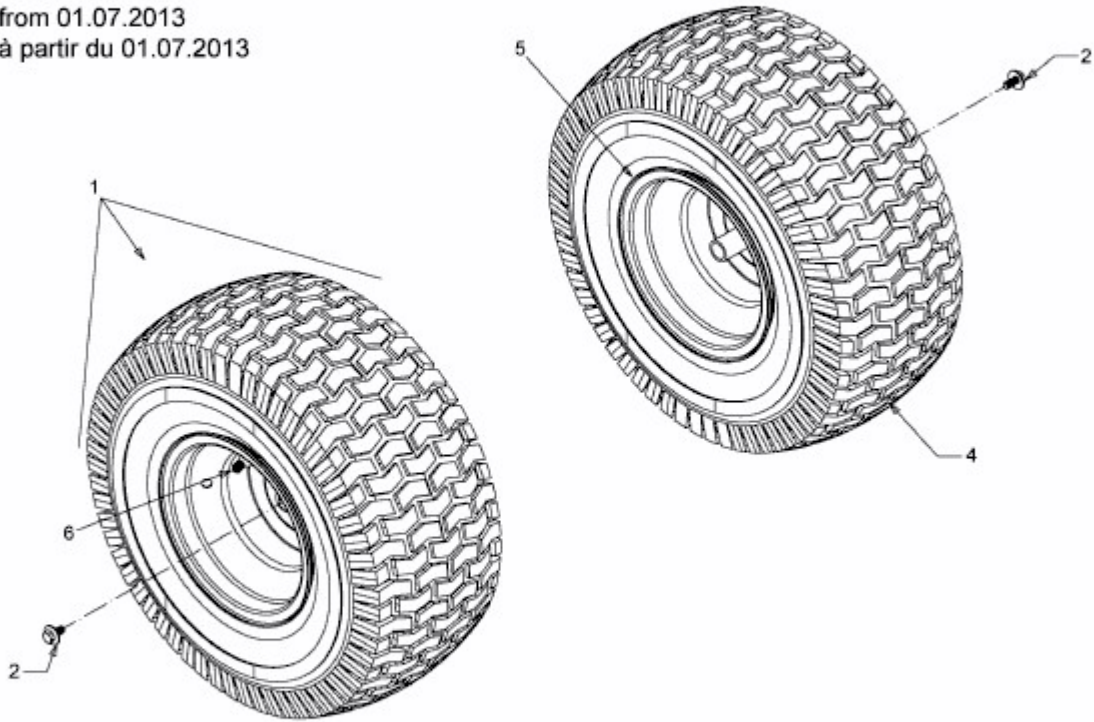

272-105 TWINH > 13AU997N615 (2014) > RÄDER HINTEN 20X8 AB 01.07.2013

ab 01.07.2013  
from 01.07.2013  
à partir du 01.07.2013

E3-03793B-01