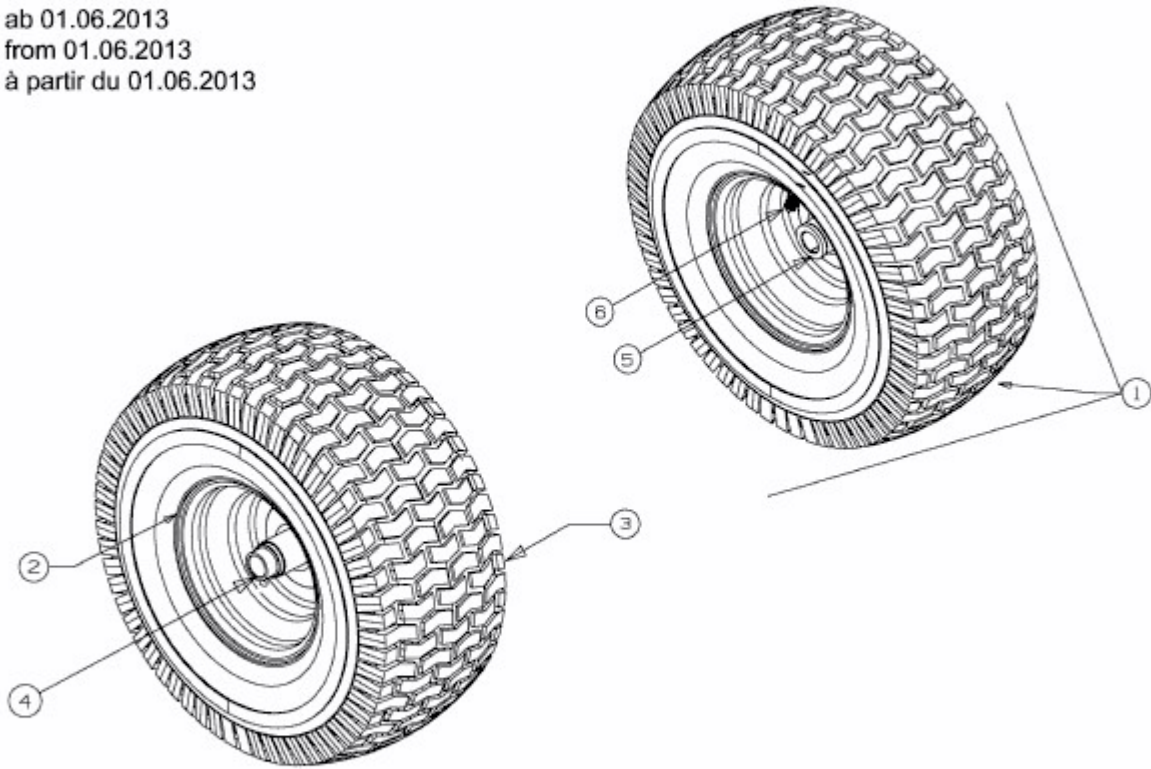

272-105 TWINH > 13AU997N615 (2014) > RÄDER VORNE 15X6 AB 01.06.2013

ab 01.06.2013
from 01.06.2013
à partir du 01.06.2013

E3-02085C-01