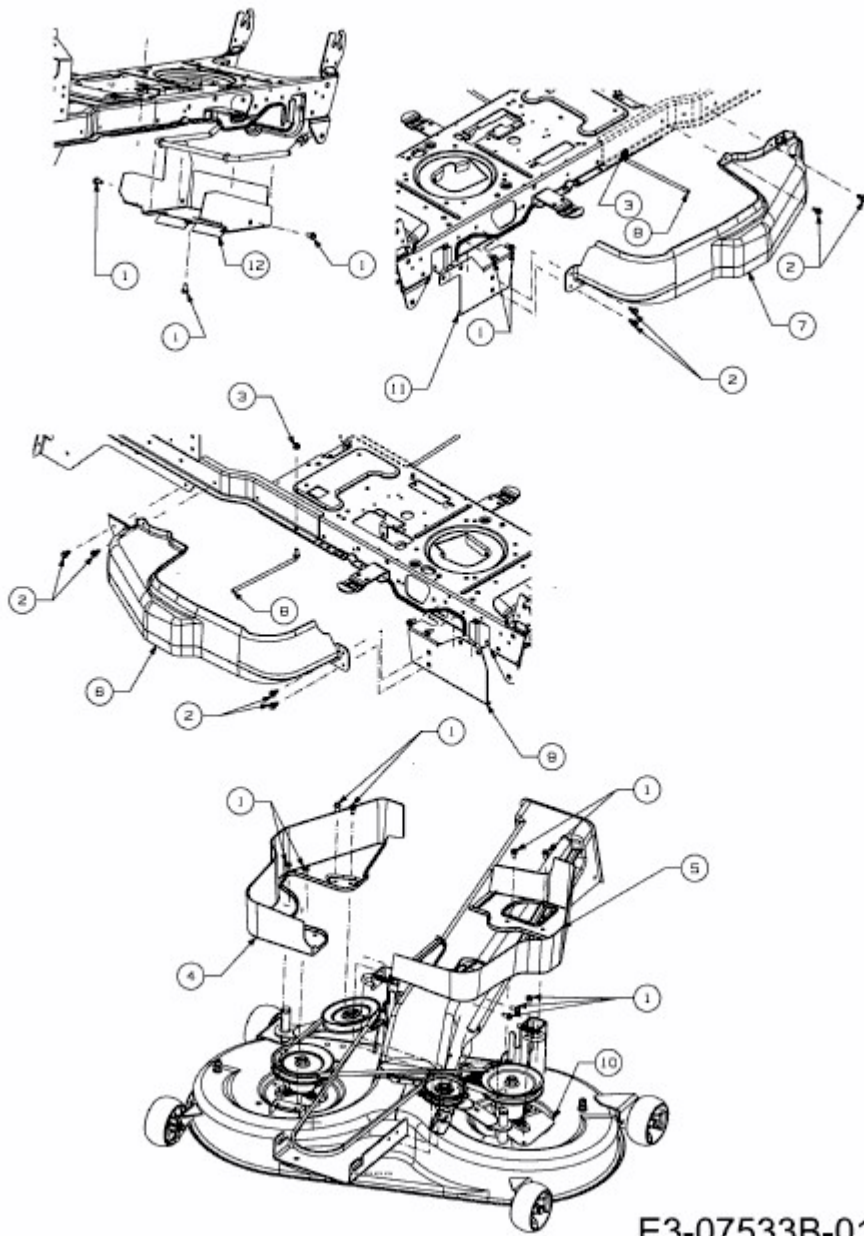

272-105 TWINH > 13AU997N615 (2013) > ABDECKUNGEN MÄHWERK N (41"/105CM)

E3-07533B-01