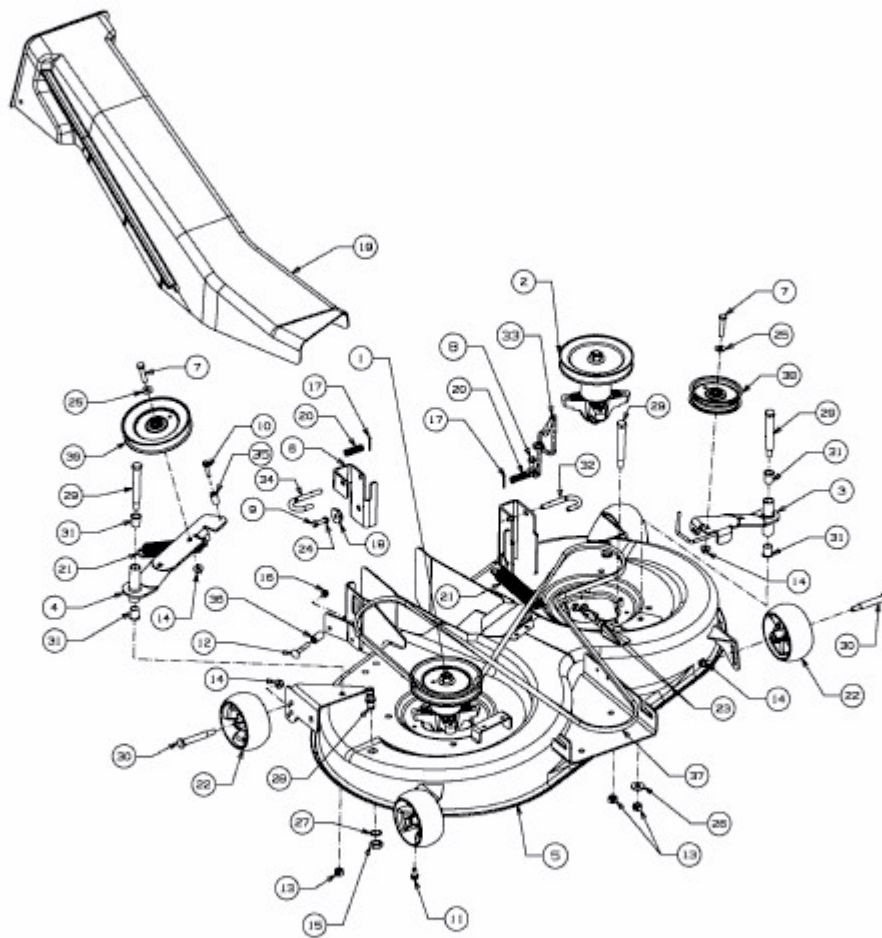

272-105 TWINH > 13AU997N615 (2013) > MÄHWERK N (41"/105CM)

E3-07527B-01