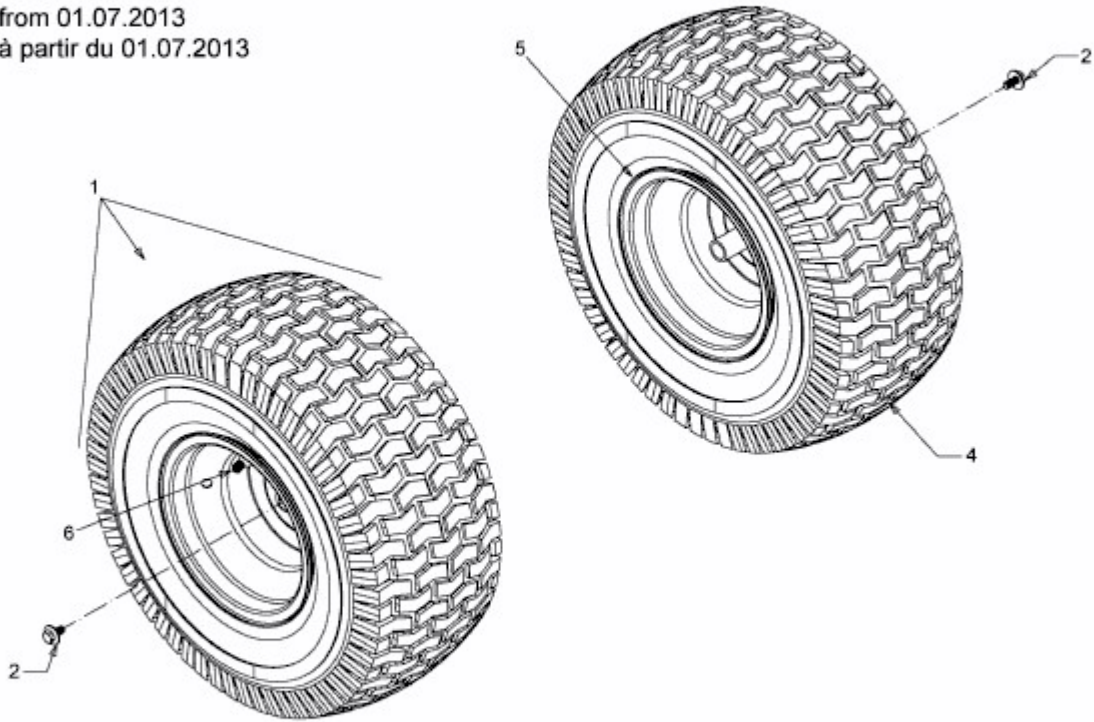

272-105 TWINH > 13AU997N615 (2013) > RÄDER HINTEN 20X8 AB 01.07.2013

ab 01.07.2013
from 01.07.2013
à partir du 01.07.2013

E3-03793B-01