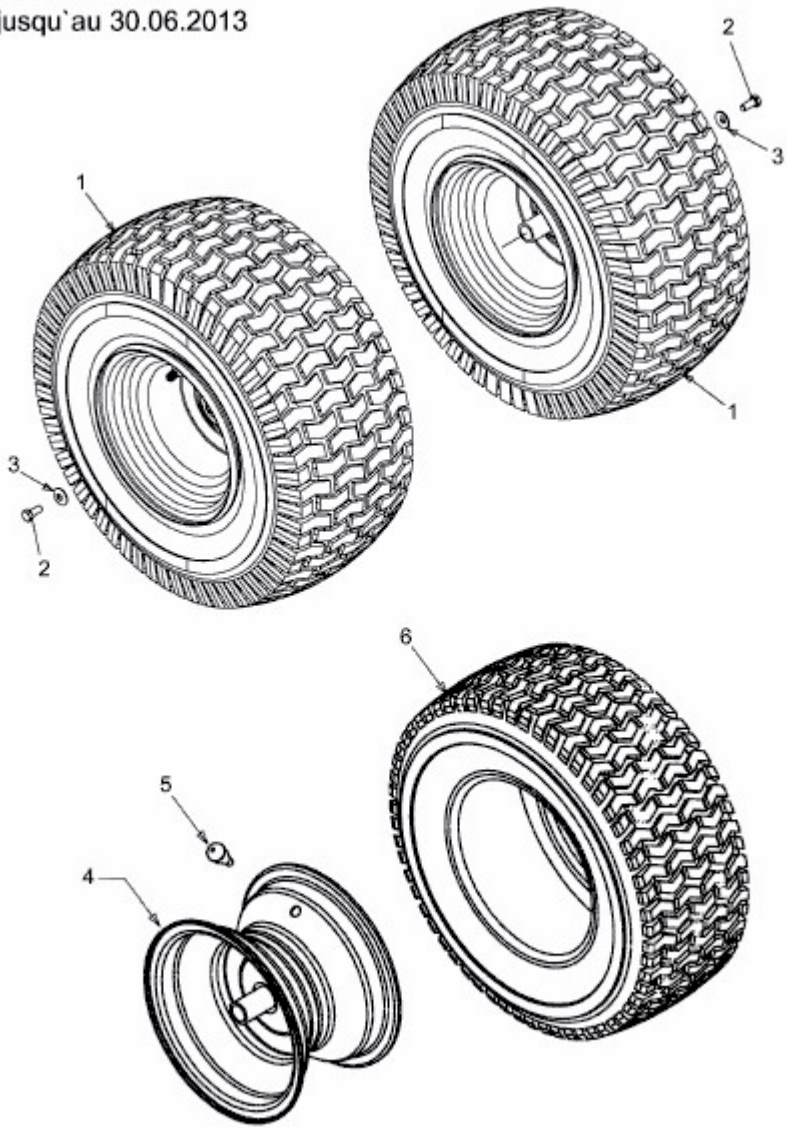

272-105 TWINH > 13AU997N615 (2013) > RÄDER HINTEN 20X8 BIS 30.06.2013

bis 30.06.2013
to 30.06.2013
jusqu'au 30.06.2013

E3-03793A-01