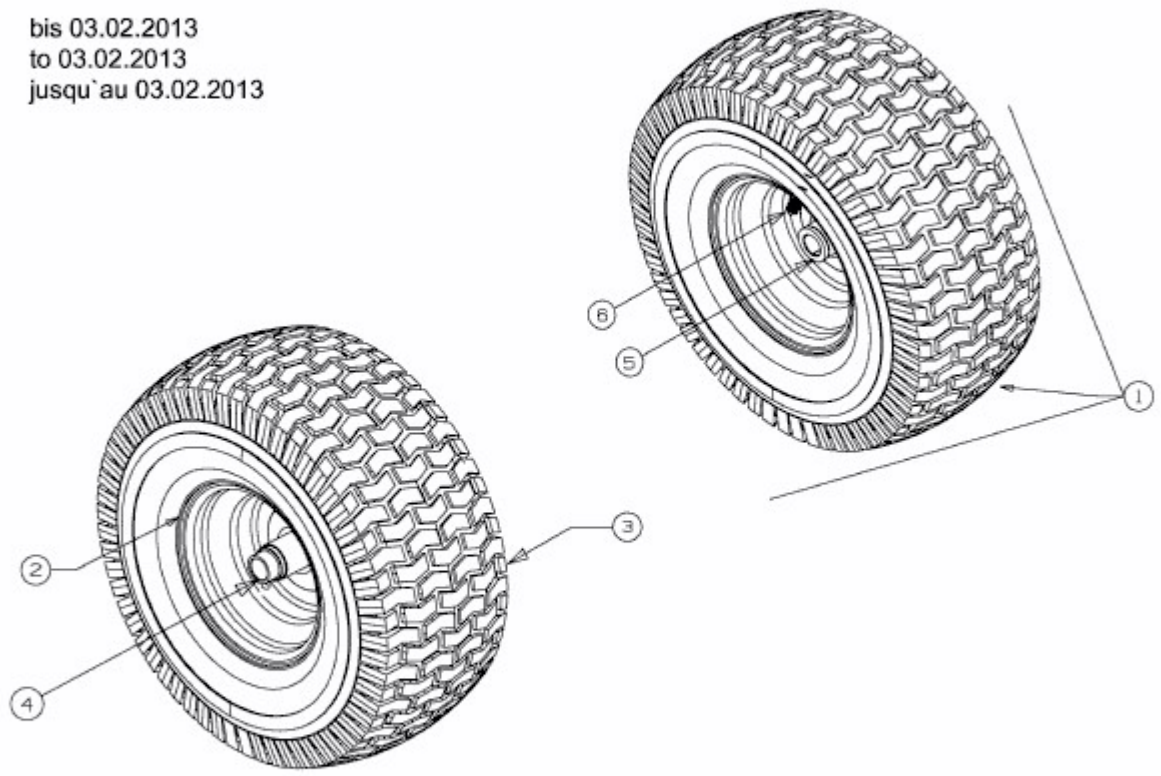

272-105 TWINH > 13AU997N615 (2013) > RÄDER VORNE 15X6 BIS 03.02.2013

bis 03.02.2013  
to 03.02.2013  
jusqu'au 03.02.2013

E3-02085B-02