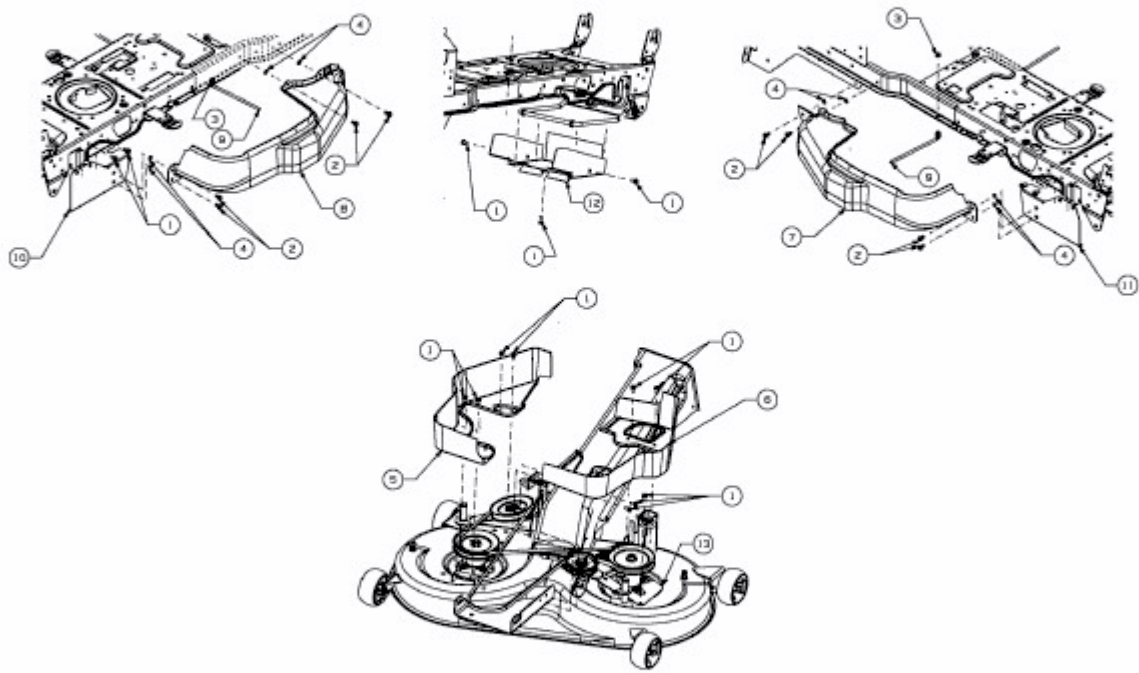

272-105 TWINH > 13AU997N615 (2012) > ABDECKUNGEN MÄHWERK N (41"/105CM)

E3-07533A-01