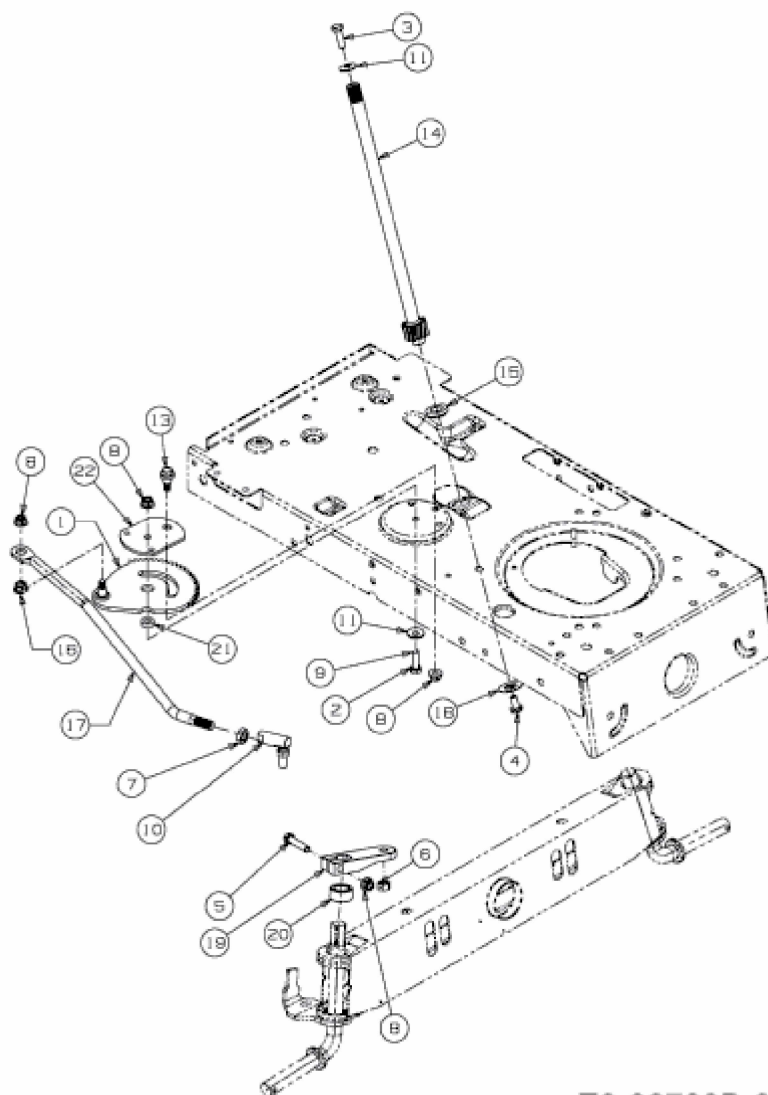

RANGER 3 (22/105 H) > 13AU798G661 (2010) > LENKUNG

E3-02700B-01