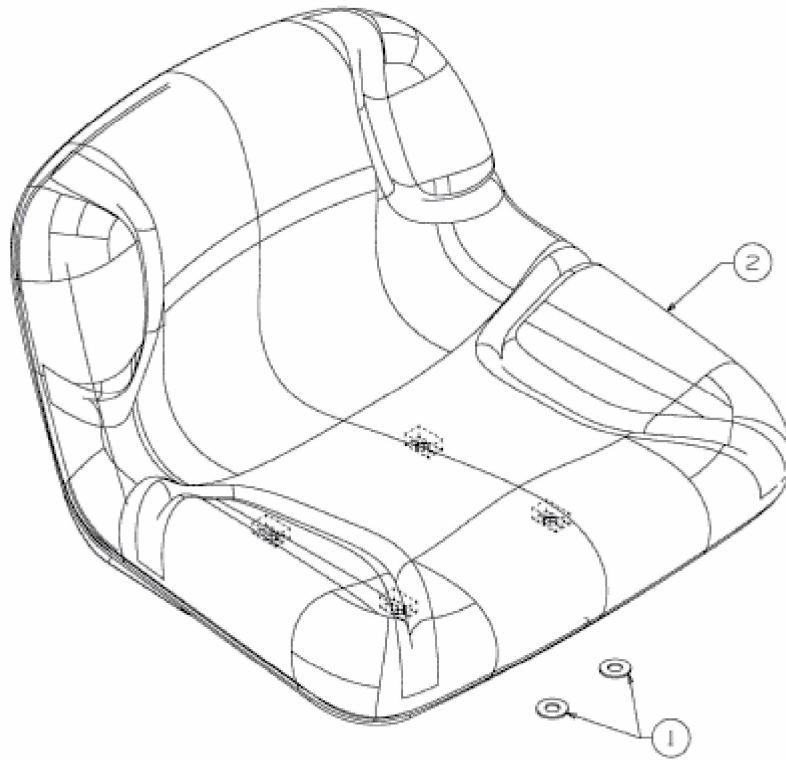

RANGER 3 (22/105 H) > 13AU798G661 (2010) > SITZ MIT MITTELHOHER RÜCKENLEHNE
(294MM)

E3-02715B-01