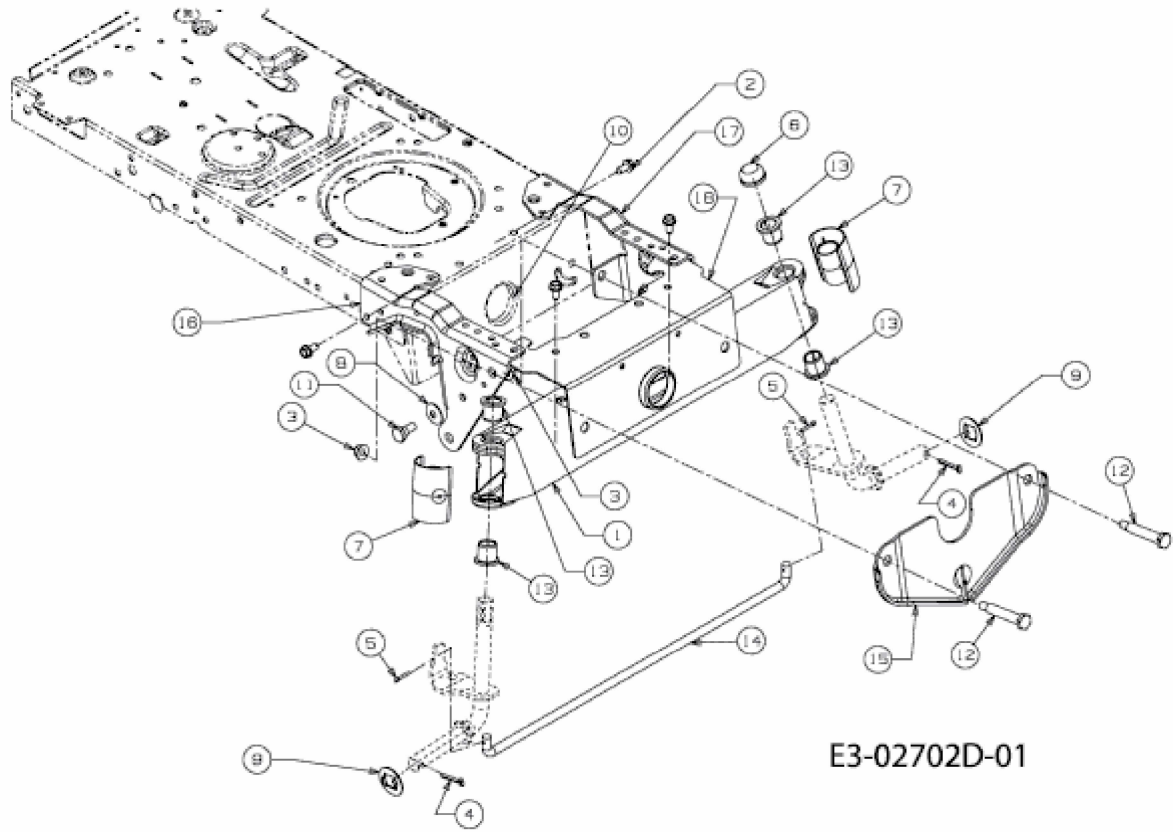

RANGER 3 (22/105 H) > 13AU798G661 (2010) > VORDERACHSE

E3-02702D-01