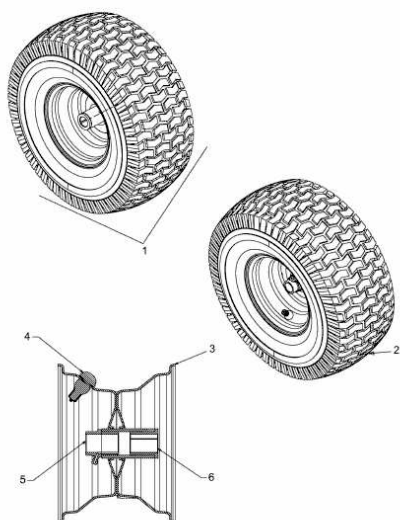

MAC 220/105 H > 13AU718N668D (2013) > RÄDER VORNE 15X6 AB
04.02.2013

ab 04.02.2013
from 04.02.2013
à partir du 04.02.2013

E3-08077A-01