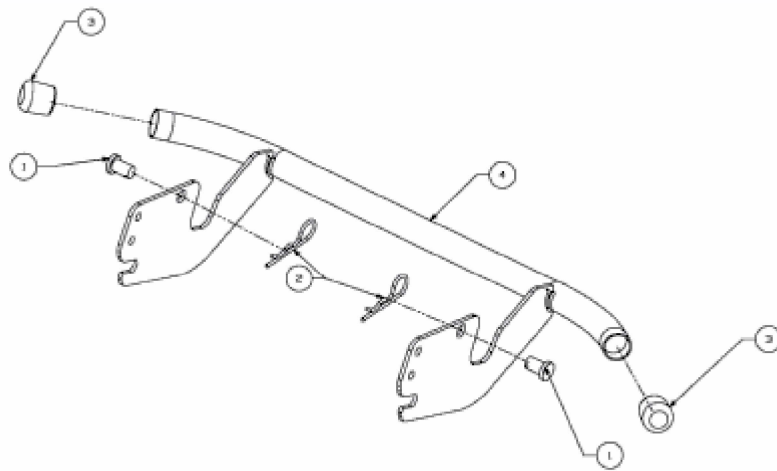

---

RANGER 3 (22/105 H) > 13AU718N661 (2011) > STOßSTANGE

E3-02339D-01