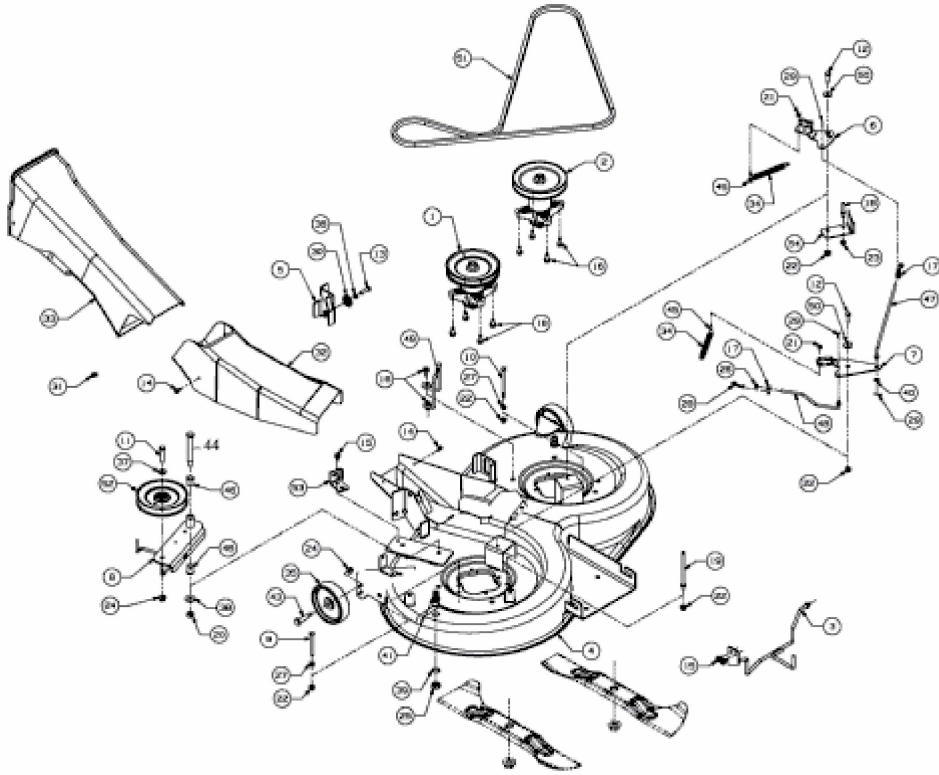

RANGER 3 (22/105 H) > 13AU718N661 (2011) > MÄHWERK N (41"/105CM)

E3-03894B-01