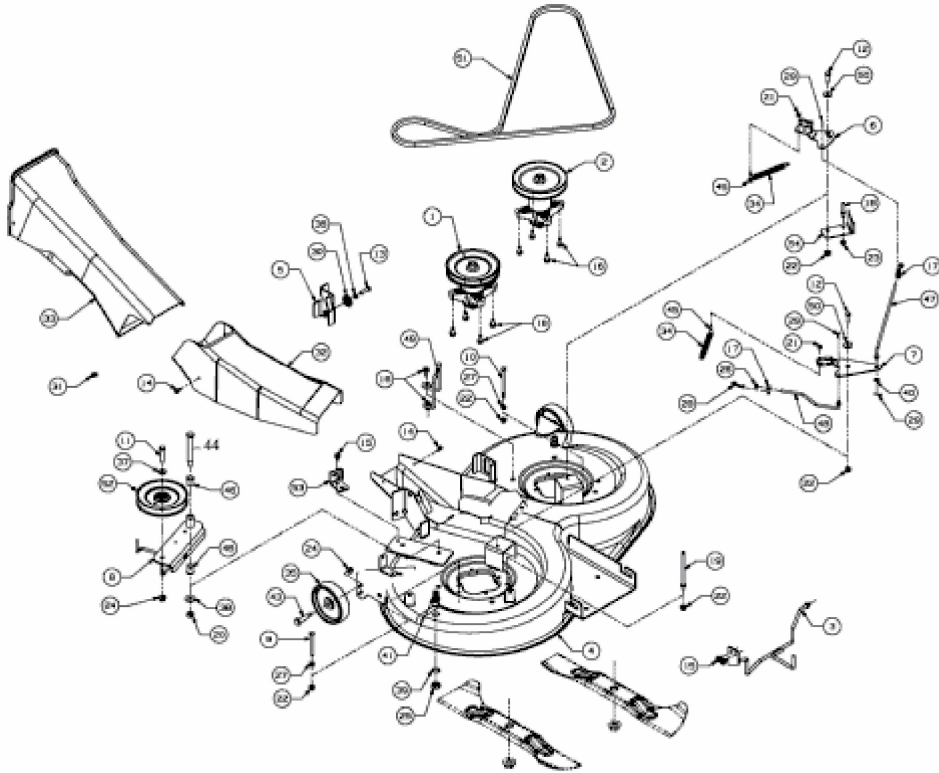

RANGER 3 (22/105 H) > 13AU718N661 (2010) > MÄHWERK N (41"/105CM)

E3-03894B-01