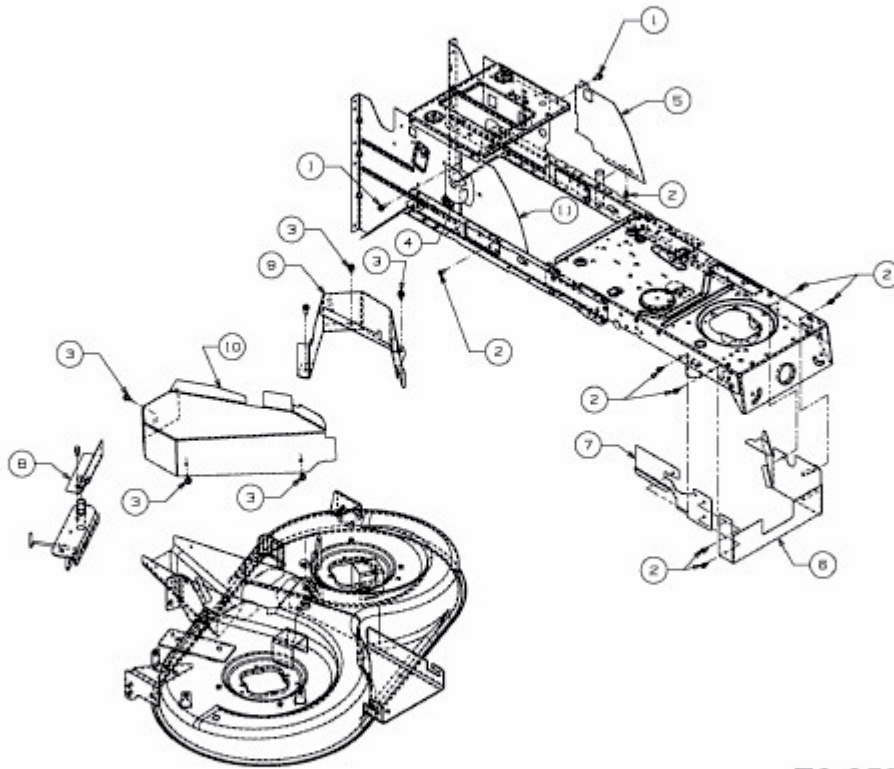

247-105 TWINH > 13AU717N615 (2012) > ABDECKUNGEN MÄHWERK N (41"/105CM)

E3-05550C-01