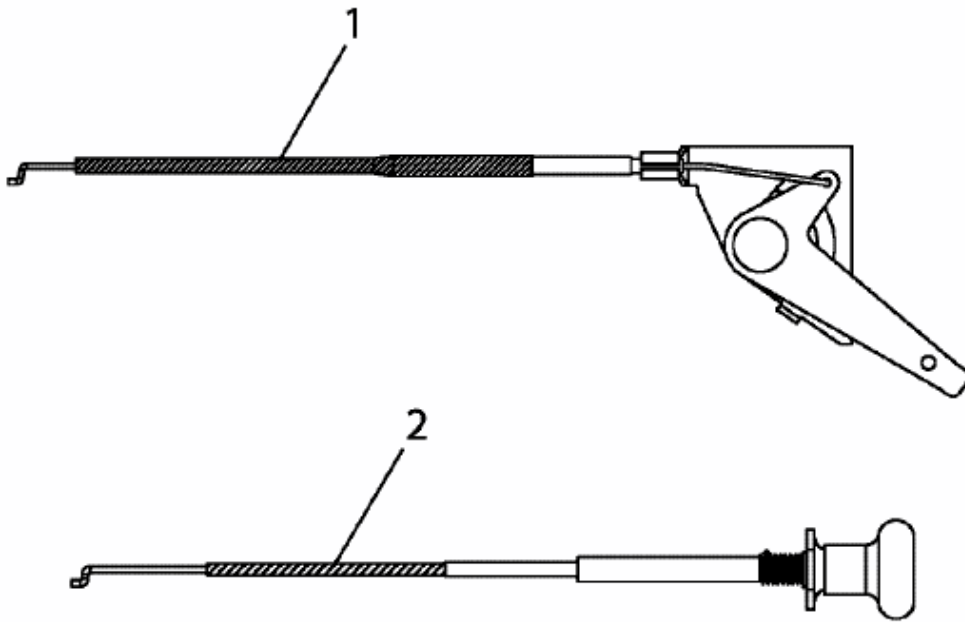

GLX 117 SAL > 13AU606H690 (2004) > CHOKE- UND GASZUG

E3-02246A-01