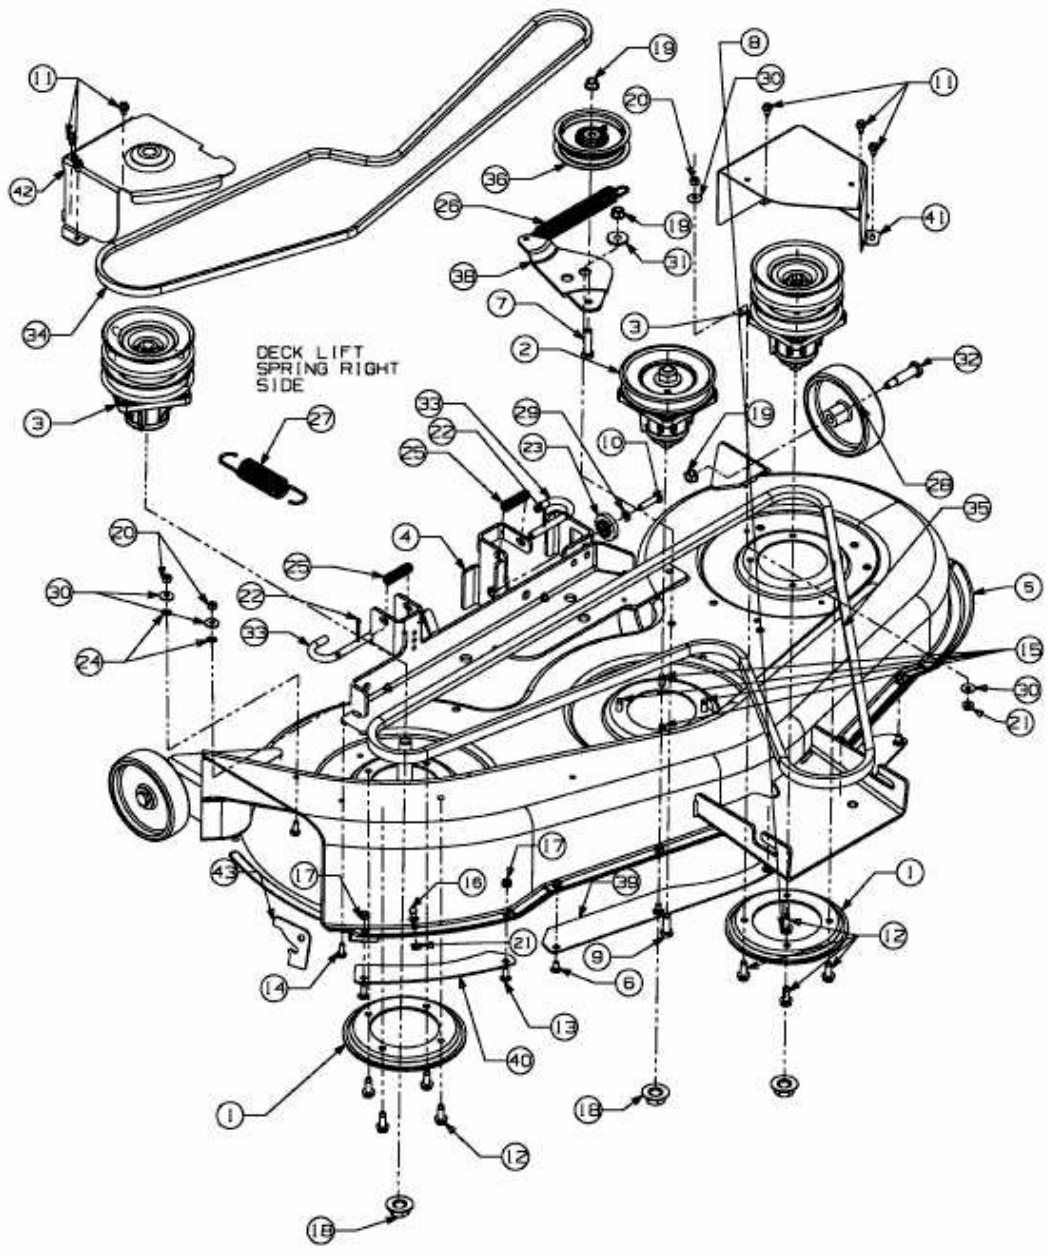

GLX 117 SAL > 13AU606H690 (2004) > MÄHWERK H (46"/117CM)

E3-02245A-01