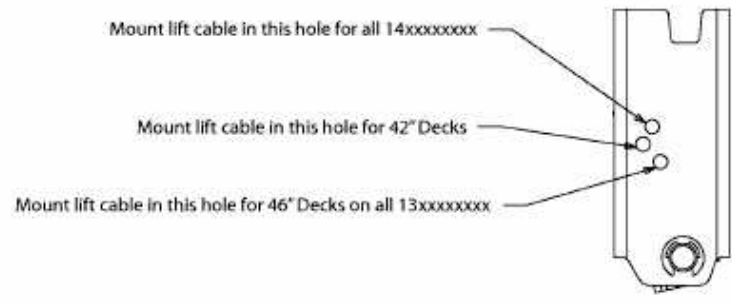

GLX 117 SAL > 13AU606H690 (2004) > MÄHWERKSAUSHEBUNG

Shown from right hand side

E3- 02243A-01