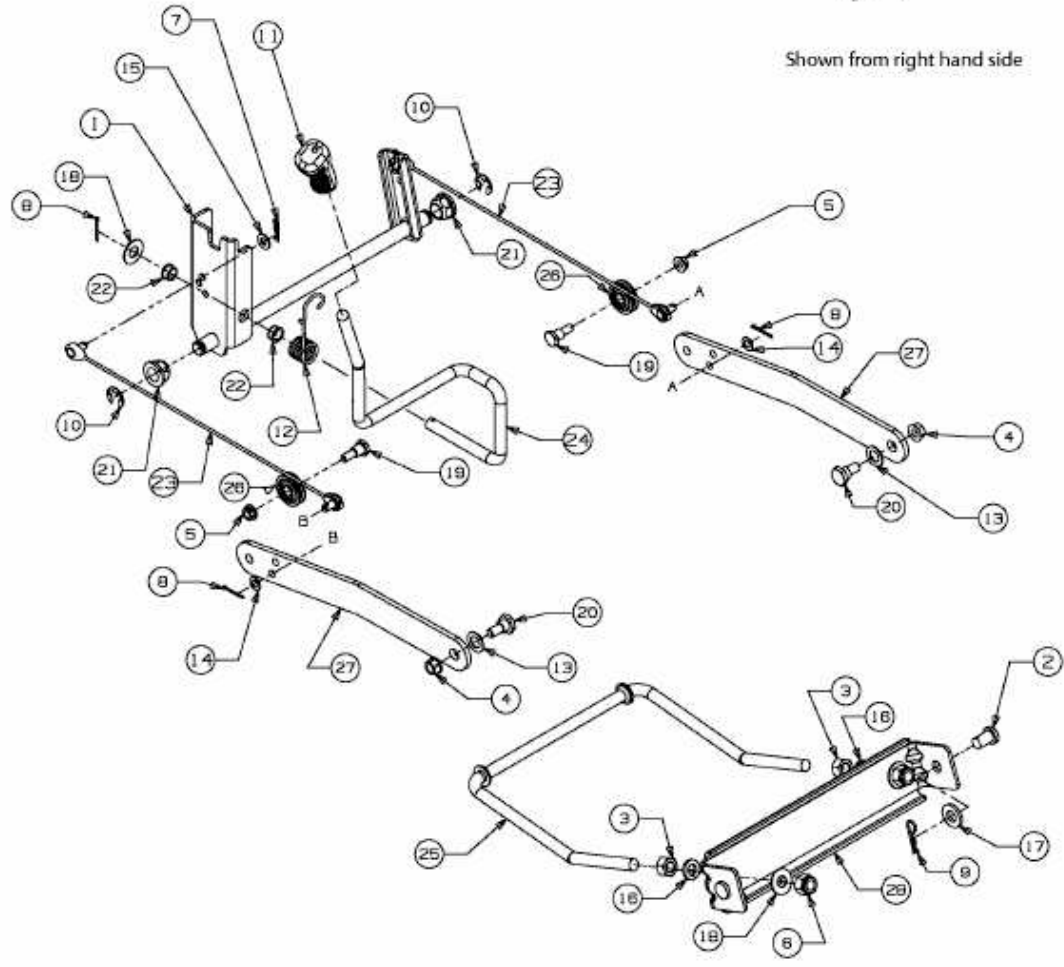

GLX 117 SAL > 13AU606H690 (2004) > MÄHWERKSAUSHEBUNG

Shown from right hand side

E3- 02243A-01