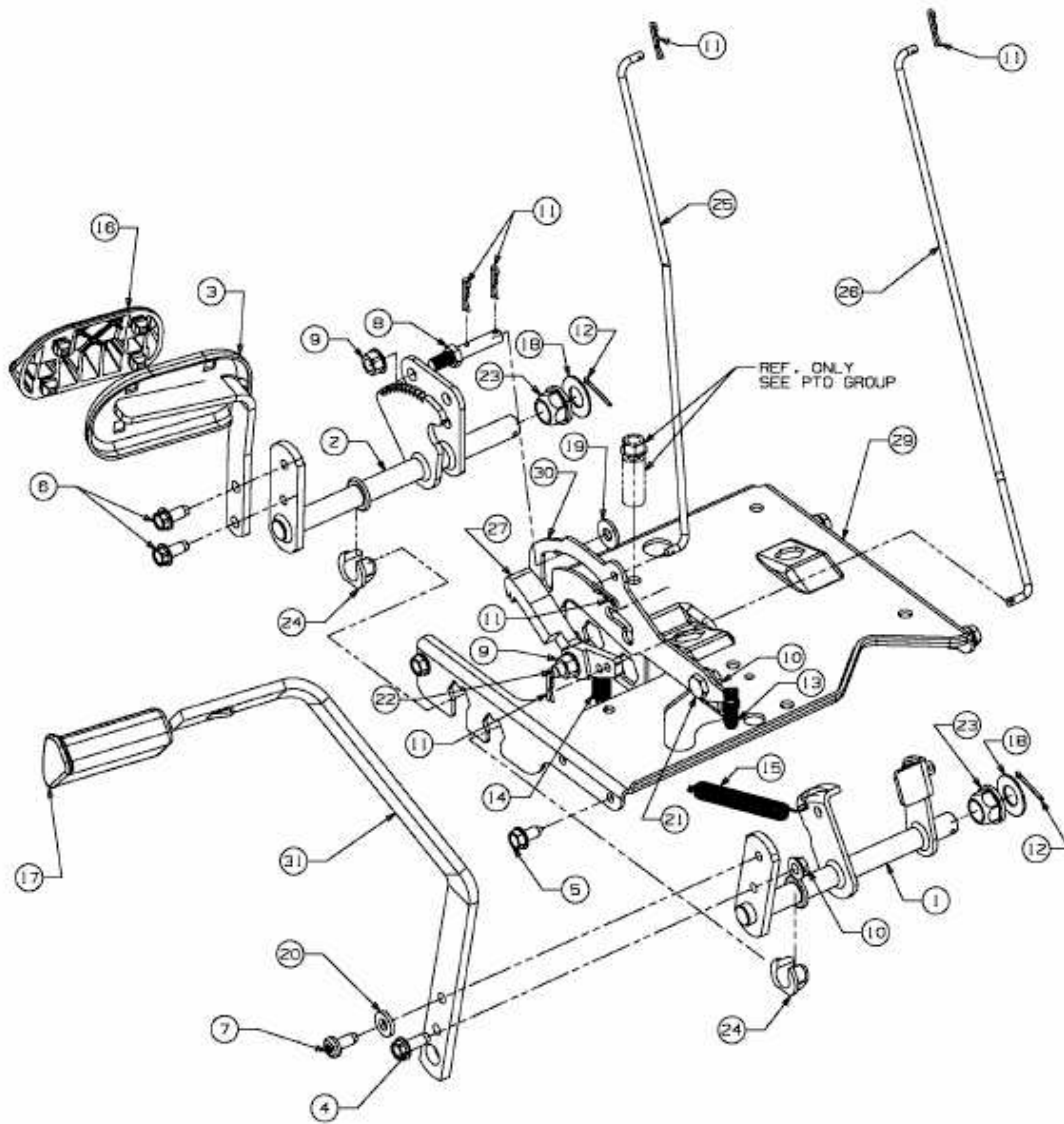

GLX 117 SAL > 13AU606H690 (2004) > PEDALE

E3-02236A-01