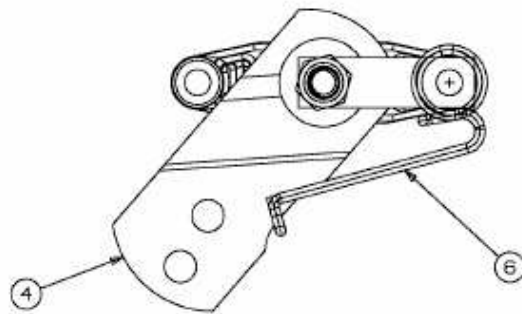

GLX 117 SAL > 13AU606H690 (2004) > BREMSE

E3-02235A-02