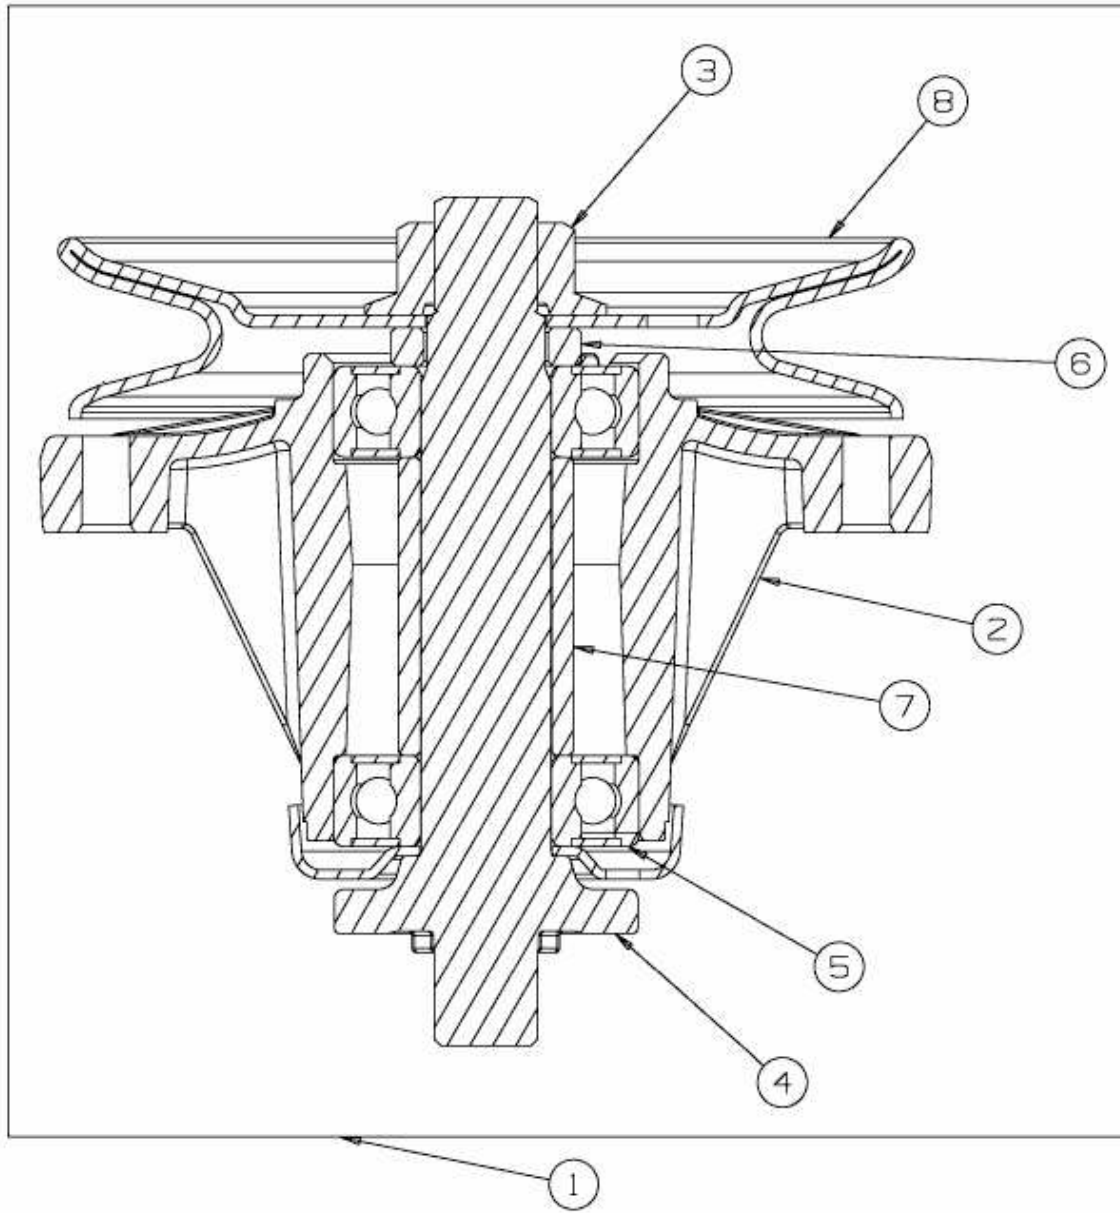

GLX 117 SAL > 13AU606H690 (2003) > MESSERSPINDEL 618-0240A

E3-07922A-01