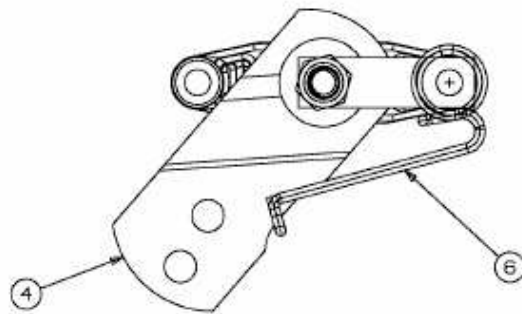

GLX 117 SAL > 13AU606H690 (2003) > BREMSE

E3-02235A-02