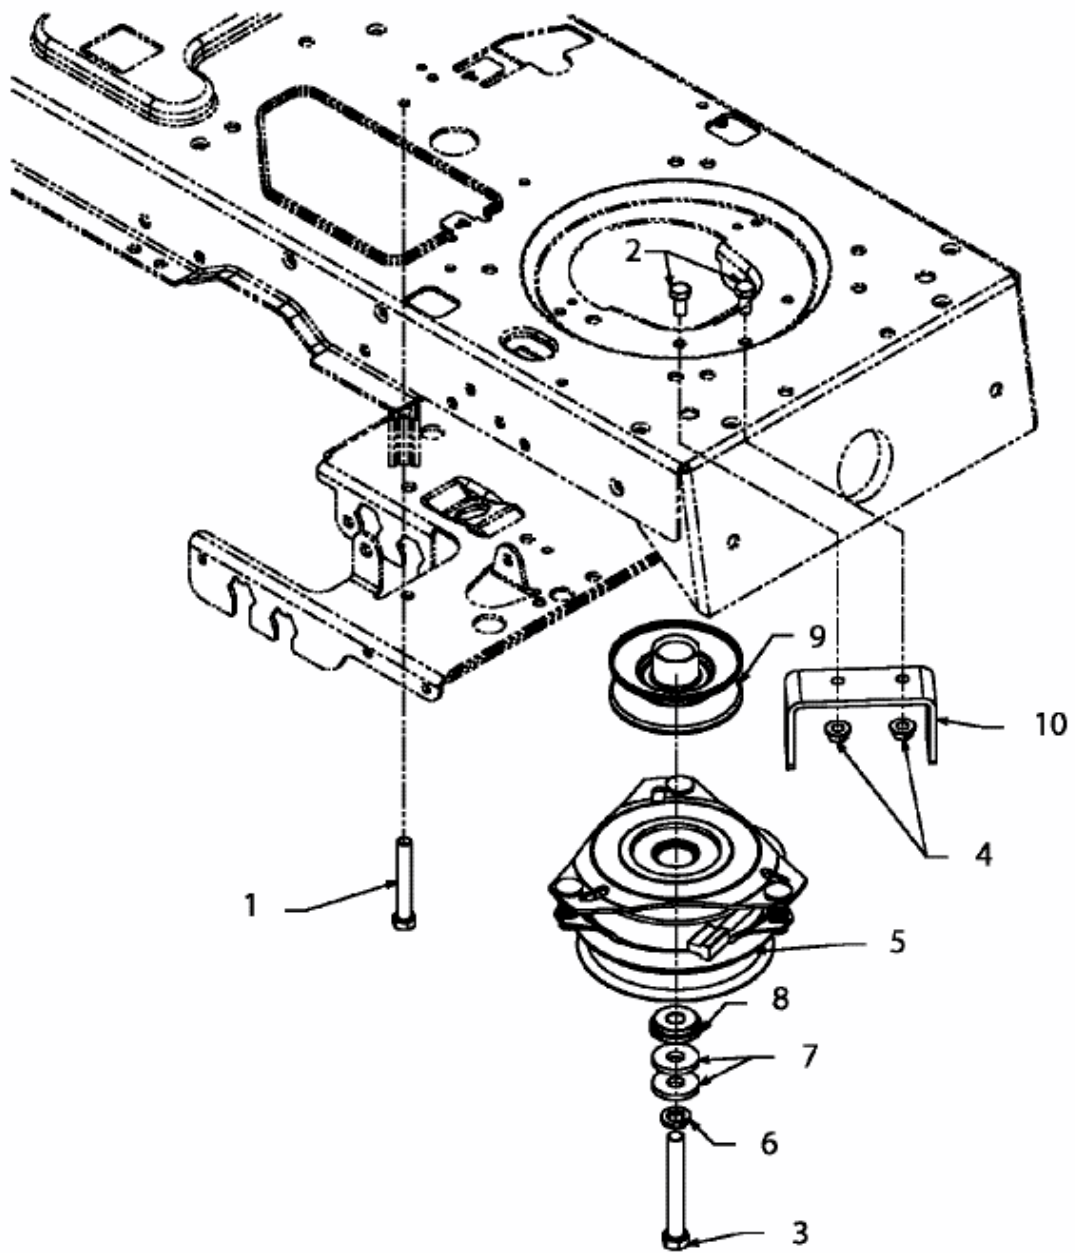

GLX 117 SAL > 13AU606H690 (2003) > MOTORKEILRIEMENSCHLEIBE

E3-02239A-01