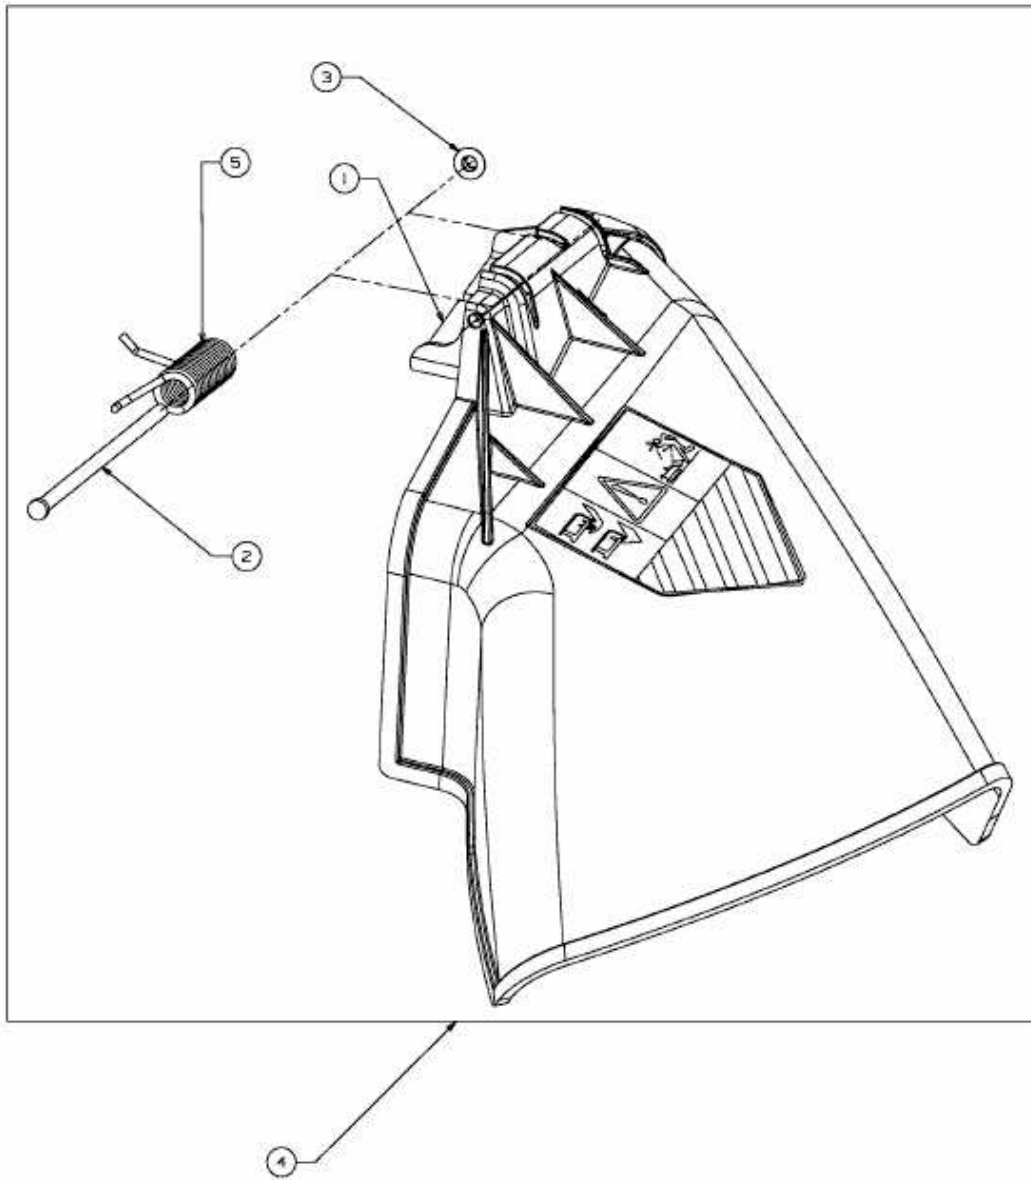

GLX 117 SAL > 13AU606H690 (2003) > DEFLEKTOR AB 02.10.2001

ab 02.10.2001
from 02.10.2001
à partir du 02.10.2001

E3-04592A-01