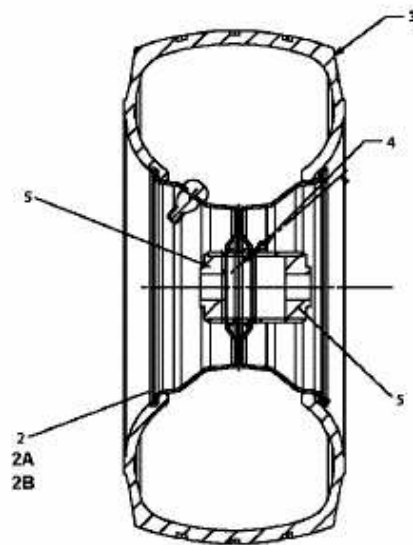

GLX 122 RHL > 13AU516J690 (2004) > RÄDER VORNE 15X6

E3-02086A-01