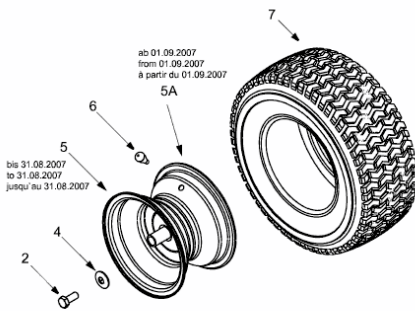

S 220/105 H > 13AU498N668 (2006) > RÄDER HINTEN 18X9.5 BIS
30.06.2013

bis 30.06.2013
to 30.06.2013
jusqu'au 30.06.2013

E3-02084B-01