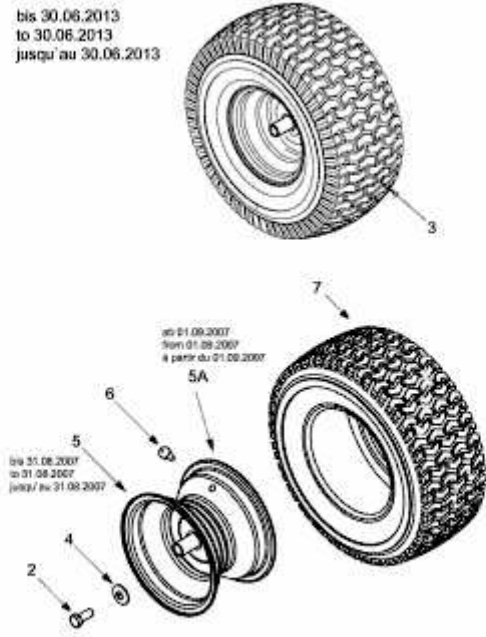

220/105 TWIN HYDRO > 13AU497N615 (2008) > RÄDER HINTEN 18X9.5 BIS 30.06.2013

E3-02084B-01