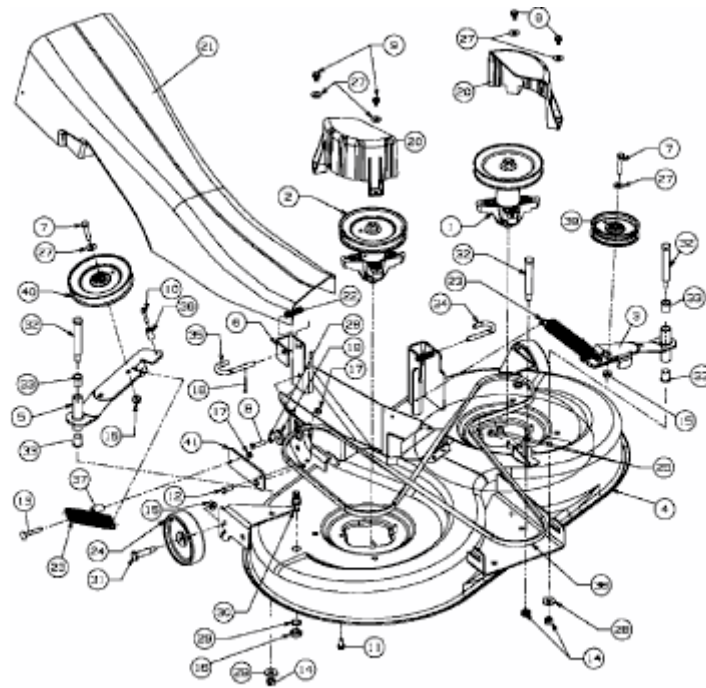

220/105 TWIN HYDRO > 13AU497N615 (2008) > MÄHWERK N (41"/105CM)

E3-03430A-01