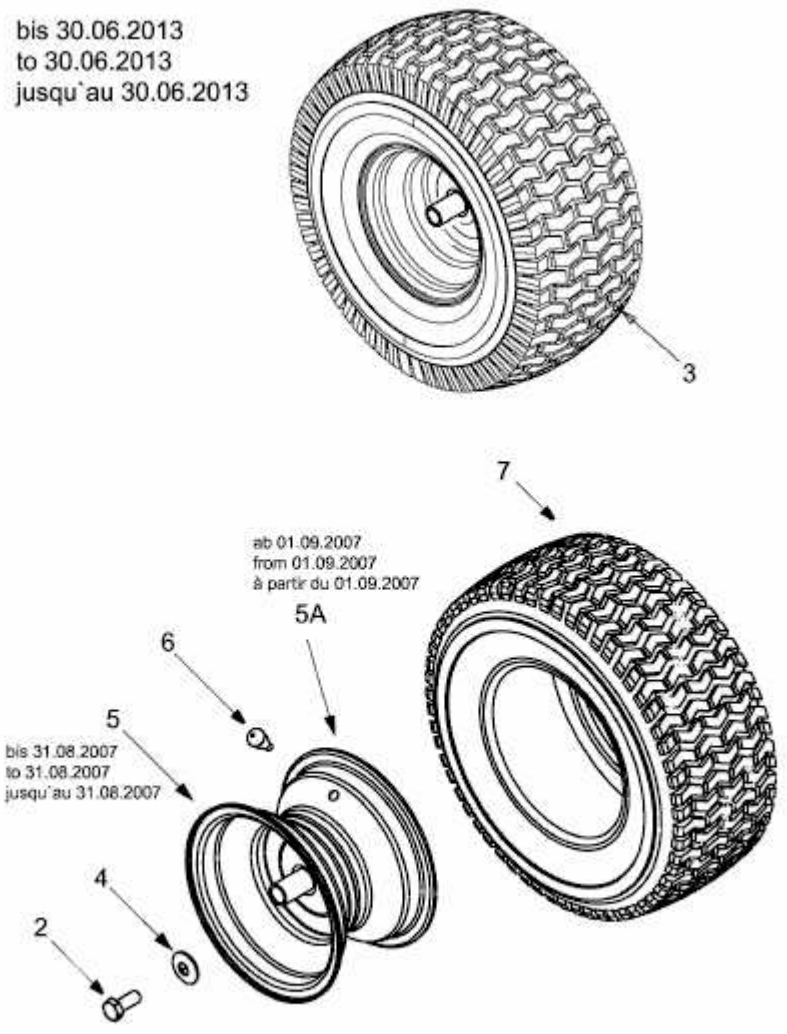

220/105 H > 13AU493N615 (2008) > RÄDER HINTEN 18X9.5 BIS 30.06.2013

E3-02084B-01