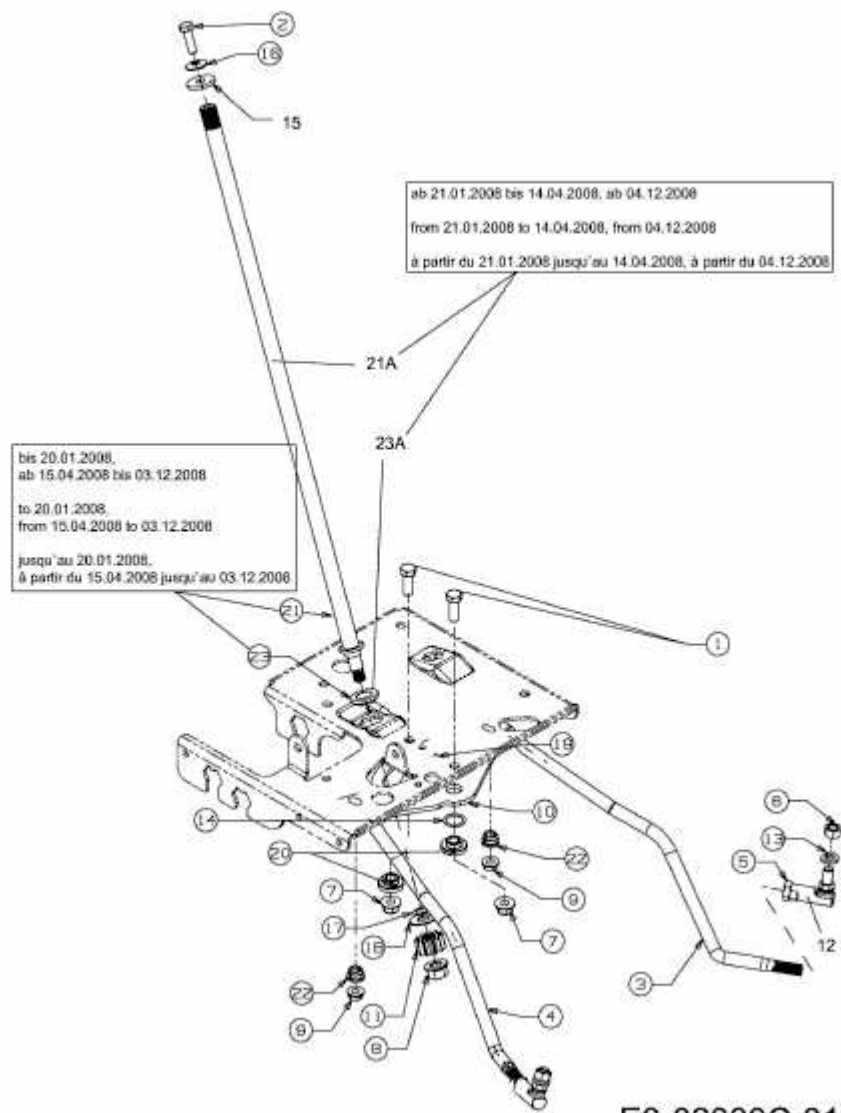

M 220/105 A > 13AU488N605 (2008) > LENKUNG

E3-02000C-01