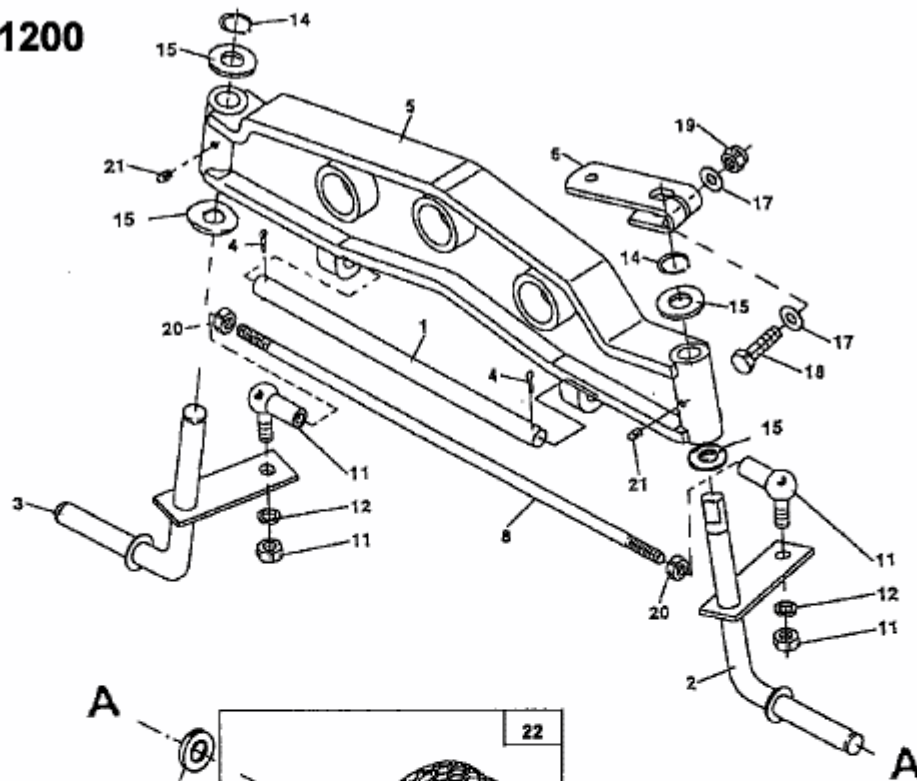

RBH 1200

Alternative for Ref. 22E	
Kugellager /Ball Bearing	22F
Scheibe / Fl.Washer	22G
Ausgleichscheibe /Shim	22H
Not shown	

E3-01330D