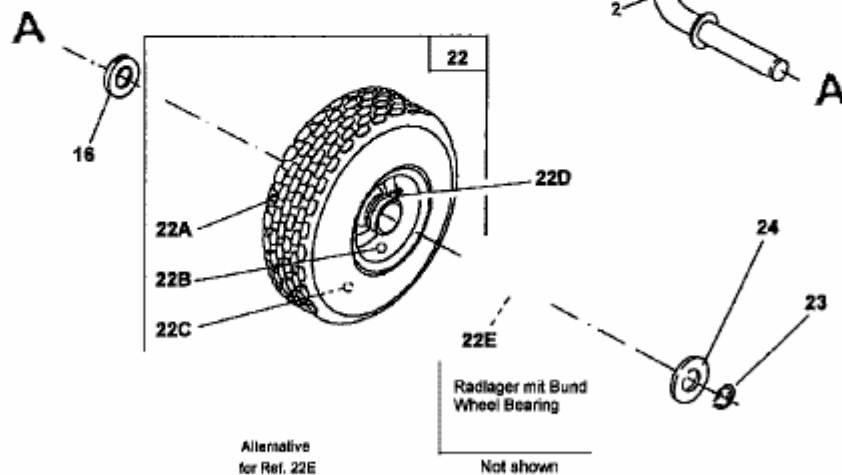

RBH 1200

Alternative for Ref. 22E	
Kugellager /Ball Bearing	22F
Scheibe / Fl.Washer	22G
Ausgleichscheibe /Shim	22H
Not shown	

E3-01330D