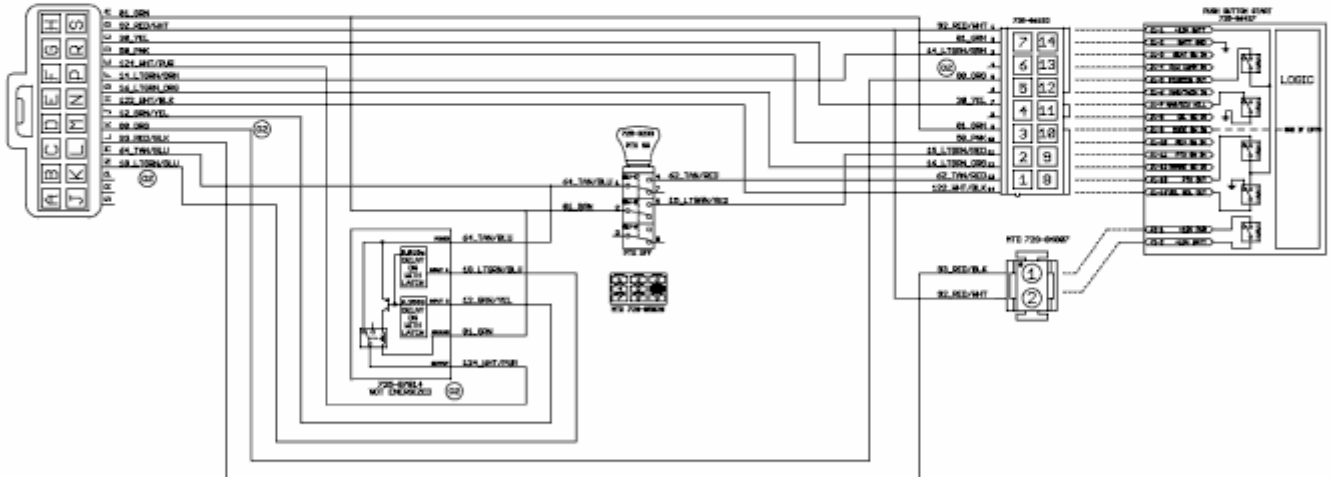

ALPHA 95.180 H > 13ATA1VB650 (2017) > SCHALTPLAN ARMATURENBRETT

MAIN HARNESS
CONNECTION 1

E3-10106A-04