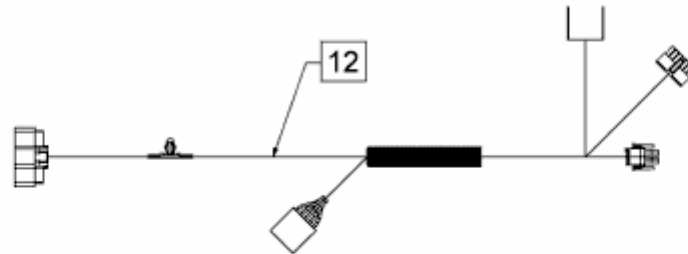

ALPHA 95.180 H > 13ATA1VB650 (2017) > SCHALTPLAN ARMATURENBRETT

MAIN HARNESS
CONNECTION 1

E3-10106A-04