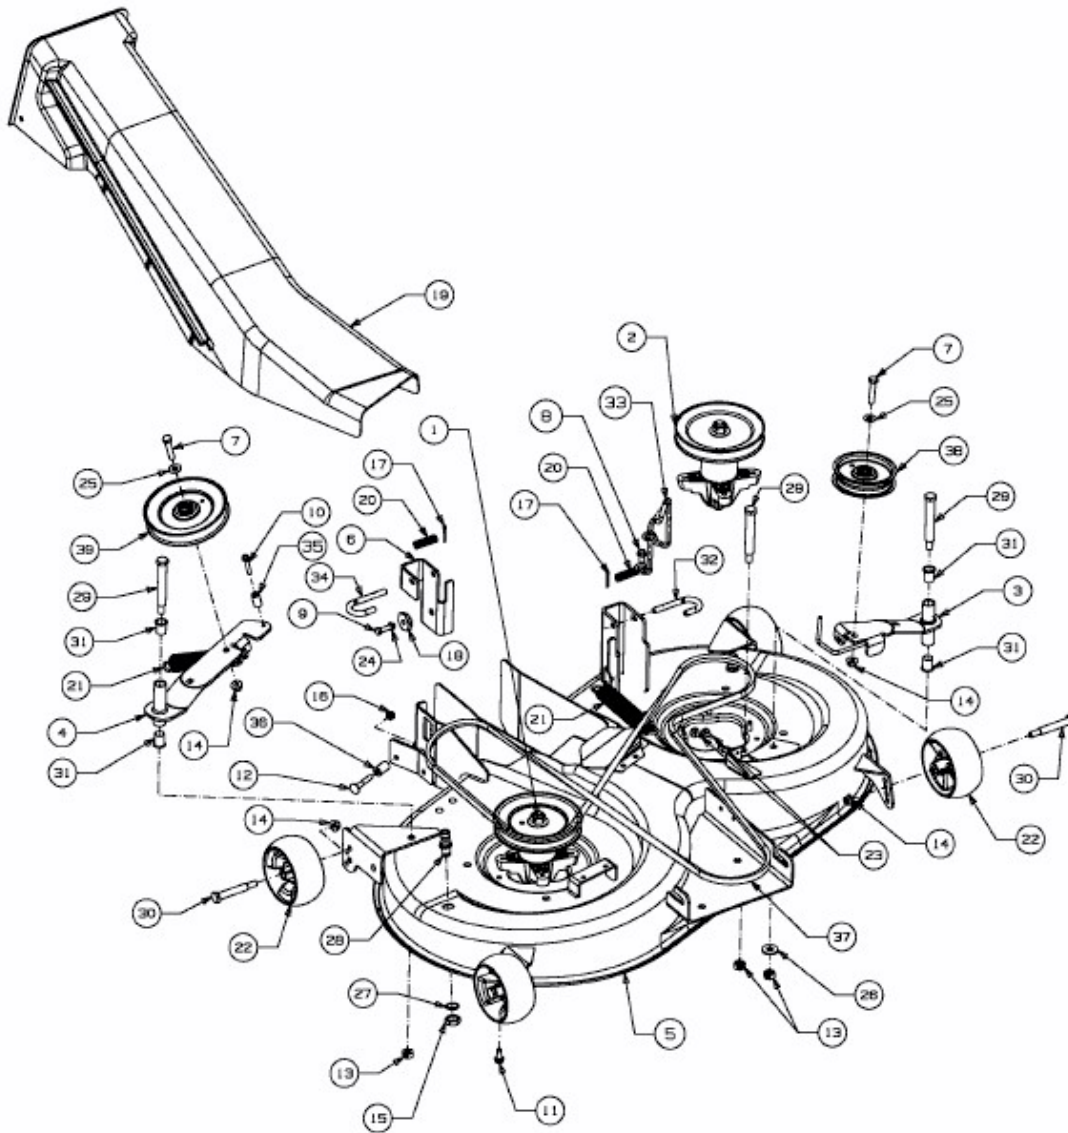

GL 20-105 H > 13AT993N640 (2013) > MÄHWERK N (41"/105CM)

E3-07527B-01