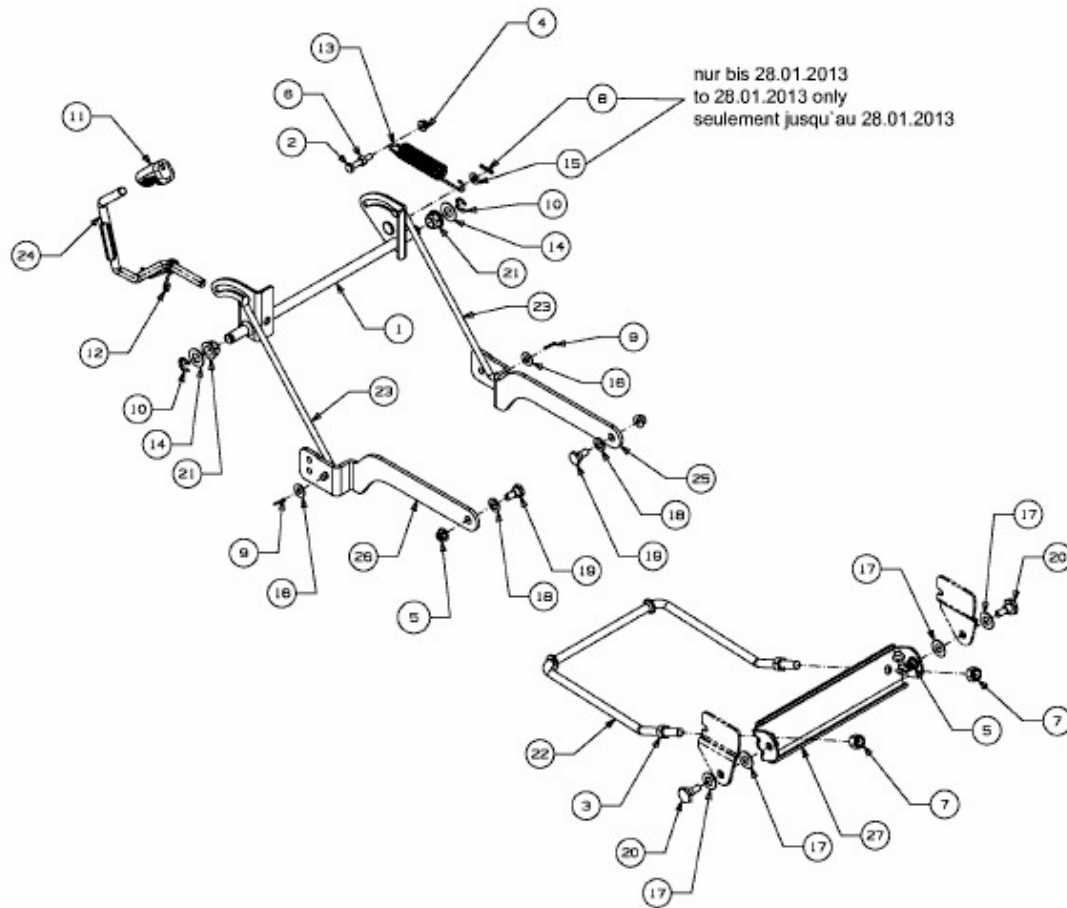

GL 20-105 H > 13AT993N640 (2013) > MÄHWERKSAUSHEBUNG

E3-07525B-01