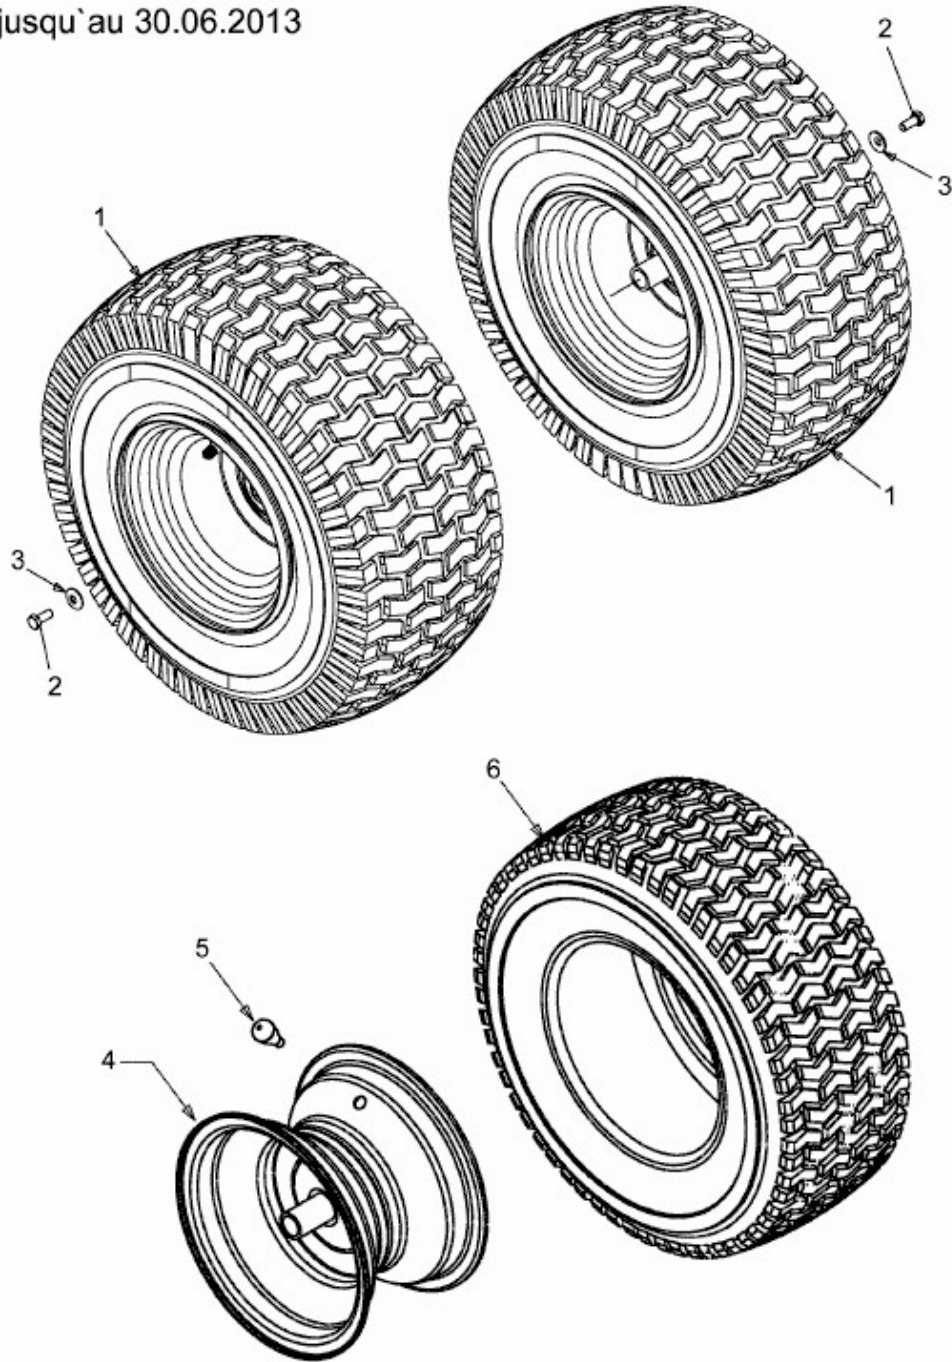

GL 20-105 H > 13AT993N640 (2013) > RÄDER HINTEN 20X8 BIS 30.06.2013

bis 30.06.2013
to 30.06.2013
jusqu'au 30.06.2013

E3-03793A-01