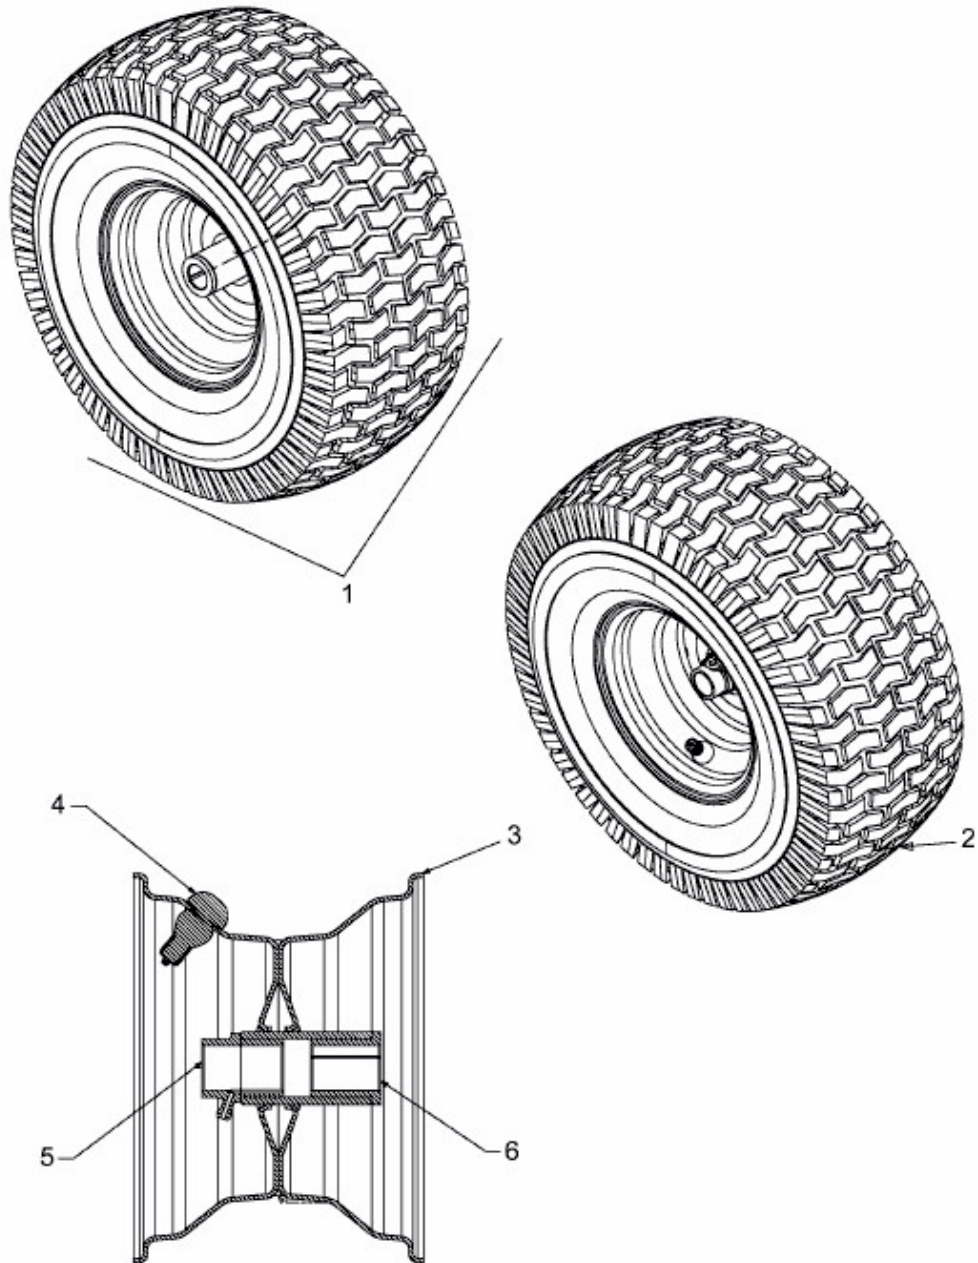

GL 20-105 H > 13AT993N640 (2013) > RÄDER VORNE 15X6 AB 14.02.2013

ab 14.02.2013
from 14.02.2013
à partir du 14.02.2013

E3-08077A-02