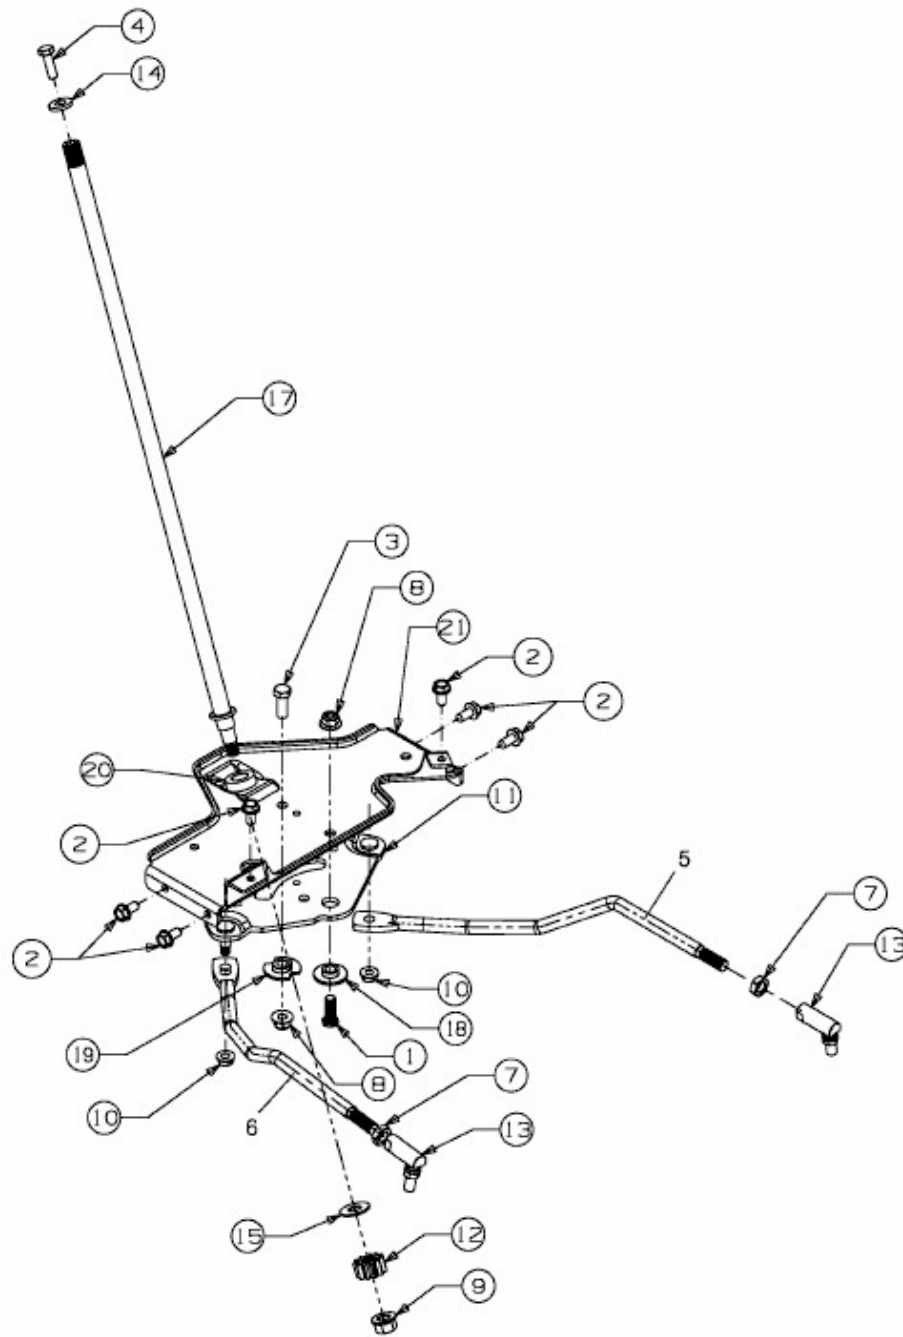

GL 20-105 H > 13AT993N640 (2013) > LENKUNG

E3-04985B-01