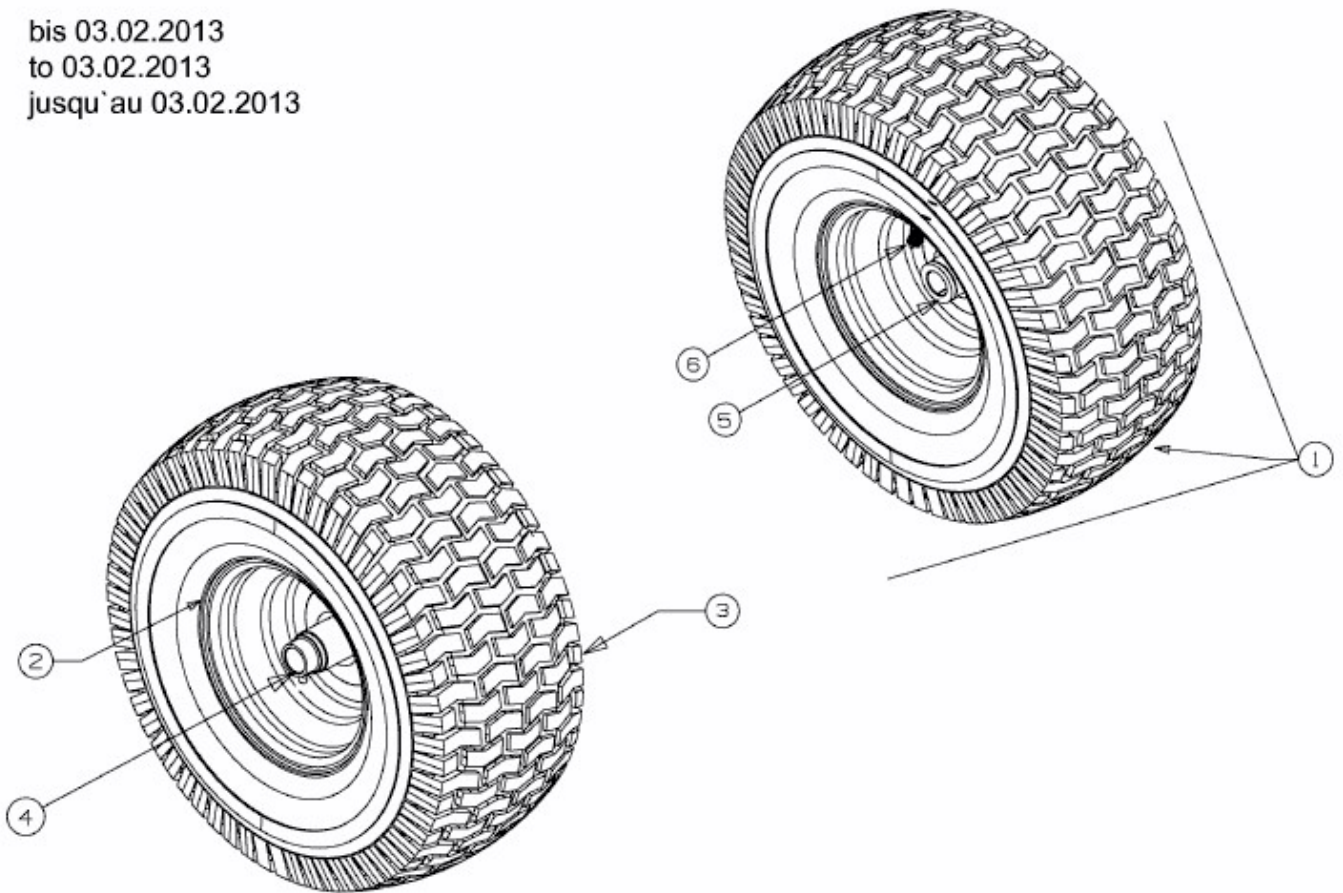

GL 20-105 H > 13AT993N640 (2013) > RÄDER VORNE 15X6 BIS 03.02.2013

bis 03.02.2013
to 03.02.2013
jusqu'au 03.02.2013

E3-02085B-02