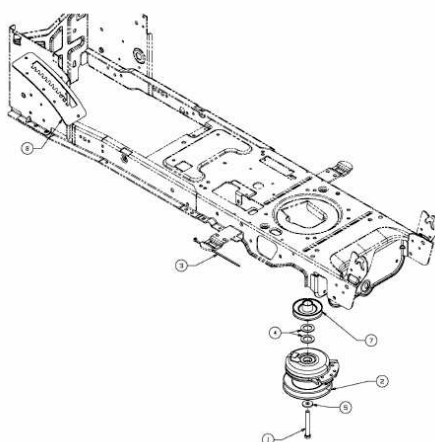

HVT 4200 > 13AT93GS319 (2015) > ELEKTROMAGNETKUPPLUNG,
MOTORKEILRIEMENSCHLEIFE

E3-04594C-01