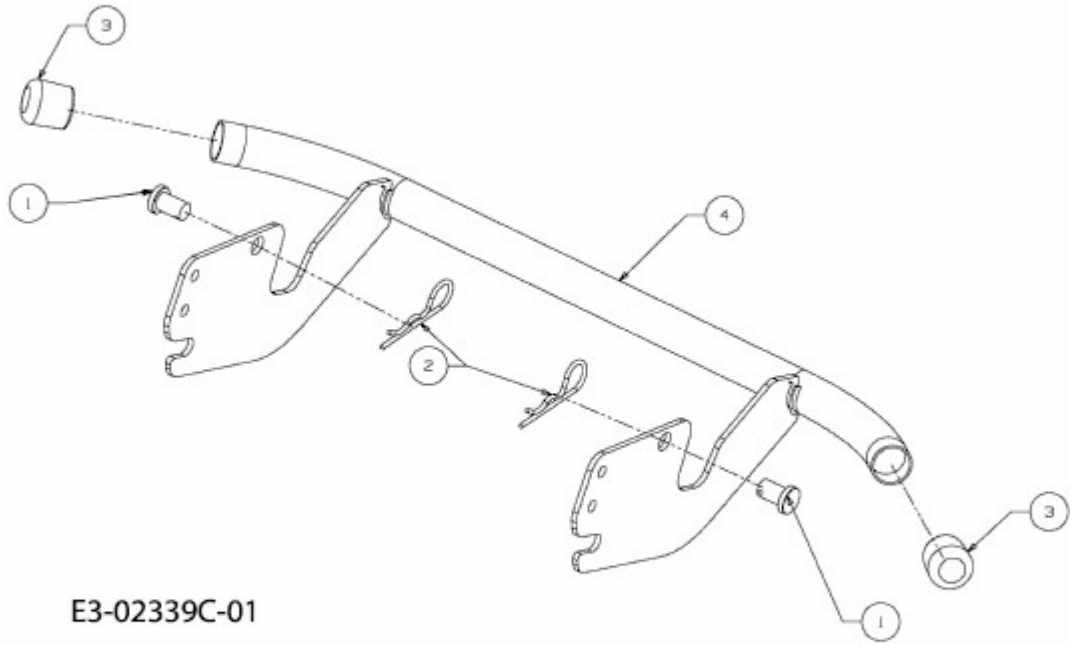

STORM 108/20 H > 13AT79KG637 (2010) > STOSSSTANGE

E3-02339C-01