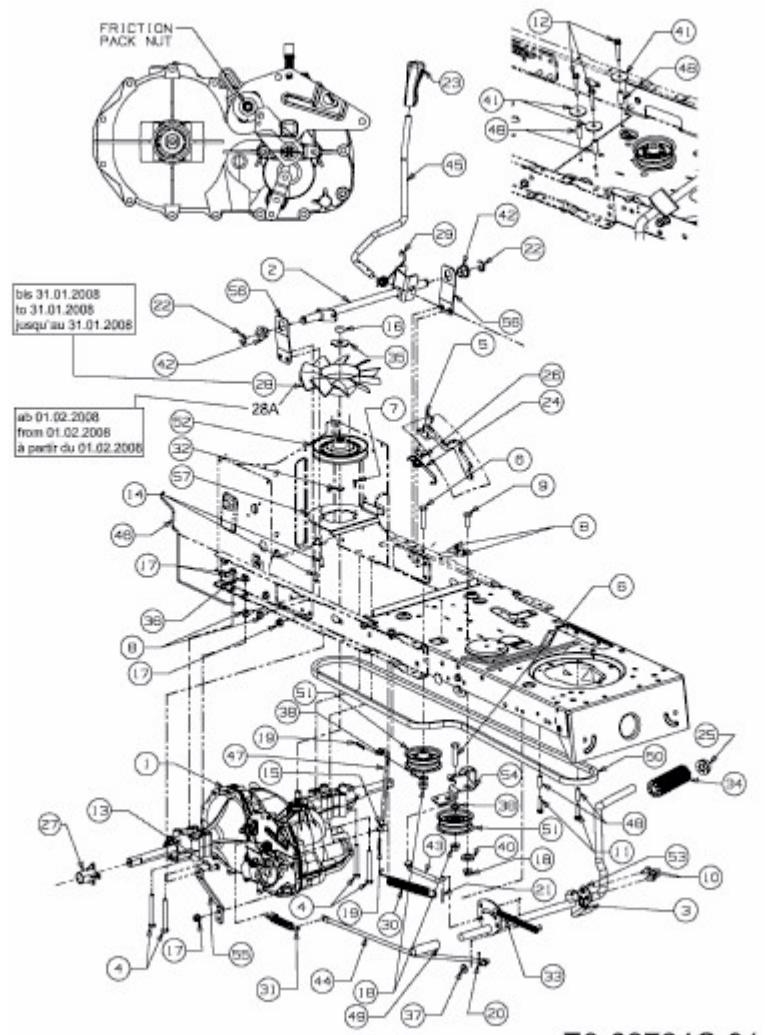

STORM 108/20 H > 13AT79KG637 (2010) > FAHRANTRIEB

E3-02724C-01