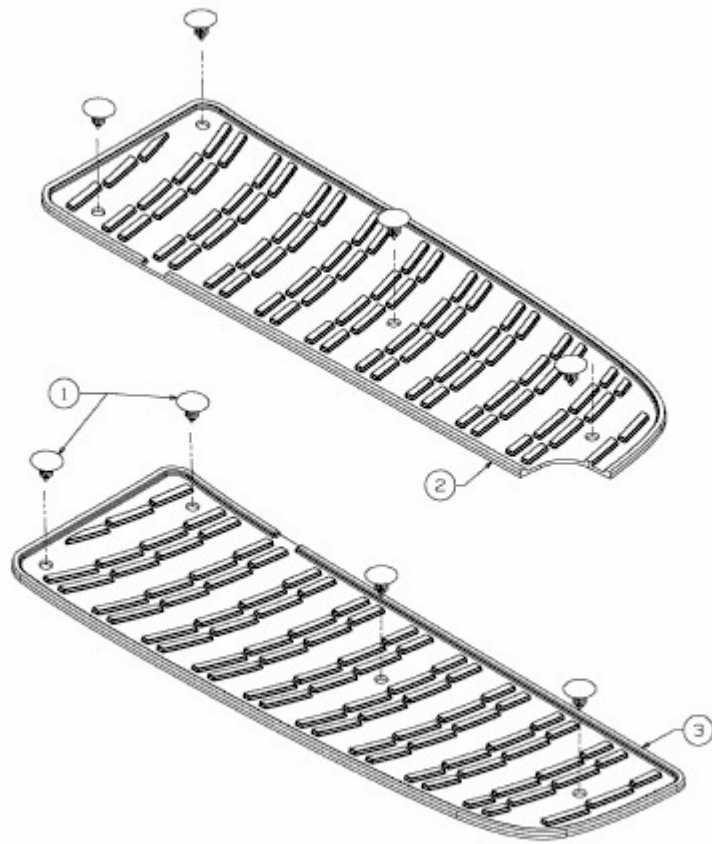

STORM 108/20 H > 13AT79KG637 (2010) > TRITTBRETTBELAG

E3-02722B-01