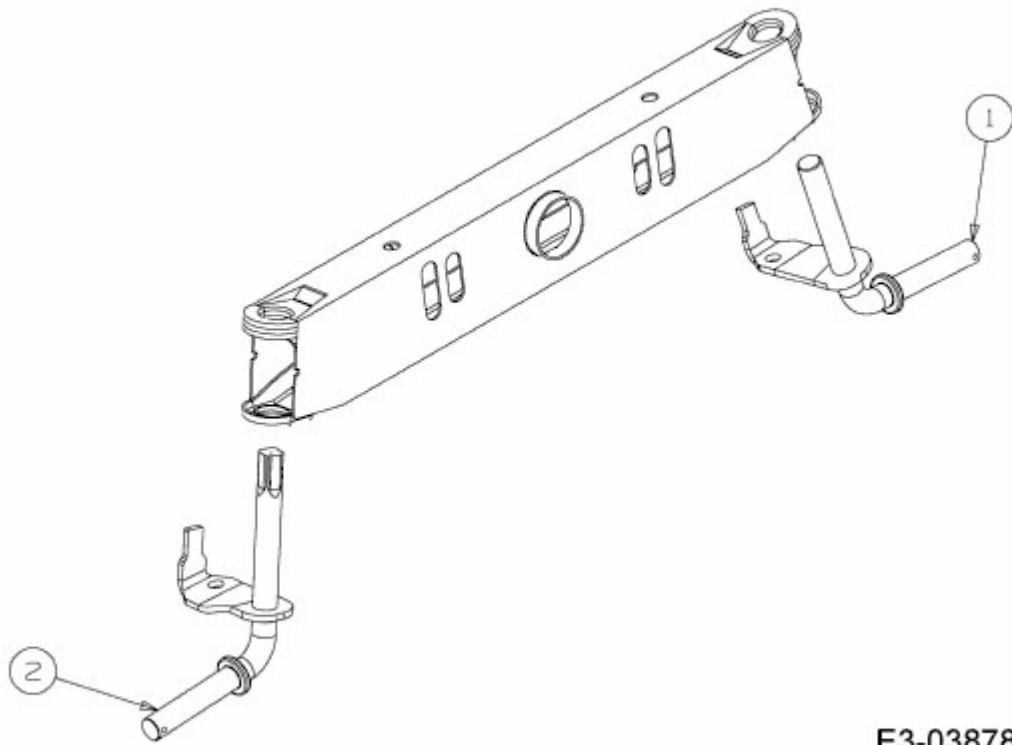

STORM 108/20 H > 13AT79KG637 (2010) > ACHSSCHENKEL

E3-03878B-01