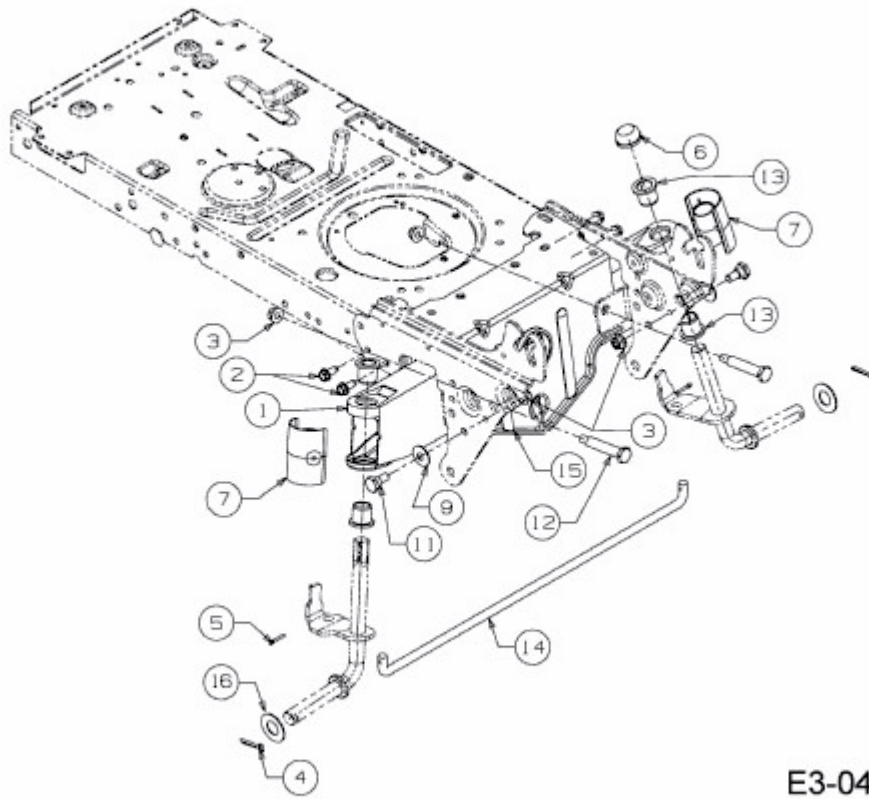

STORM 108/20 H > 13AT79KG637 (2010) > VORDERACHSE

E3-04363A-01