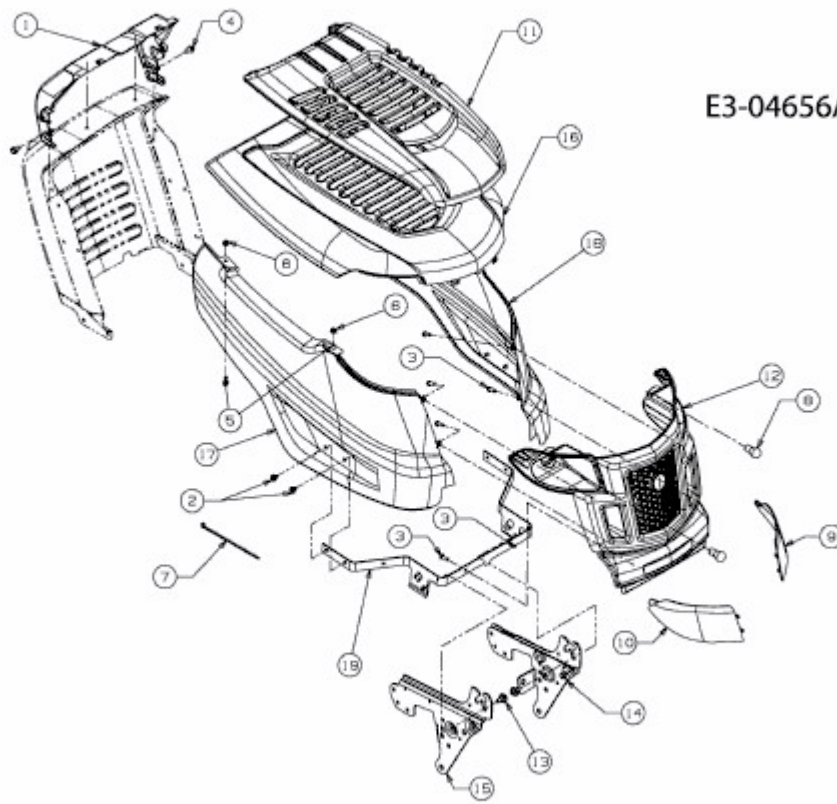

STORM 108/20 H > 13AT79KG637 (2009) > MOTORHAUBE K-STYLE

E3-04656A-01