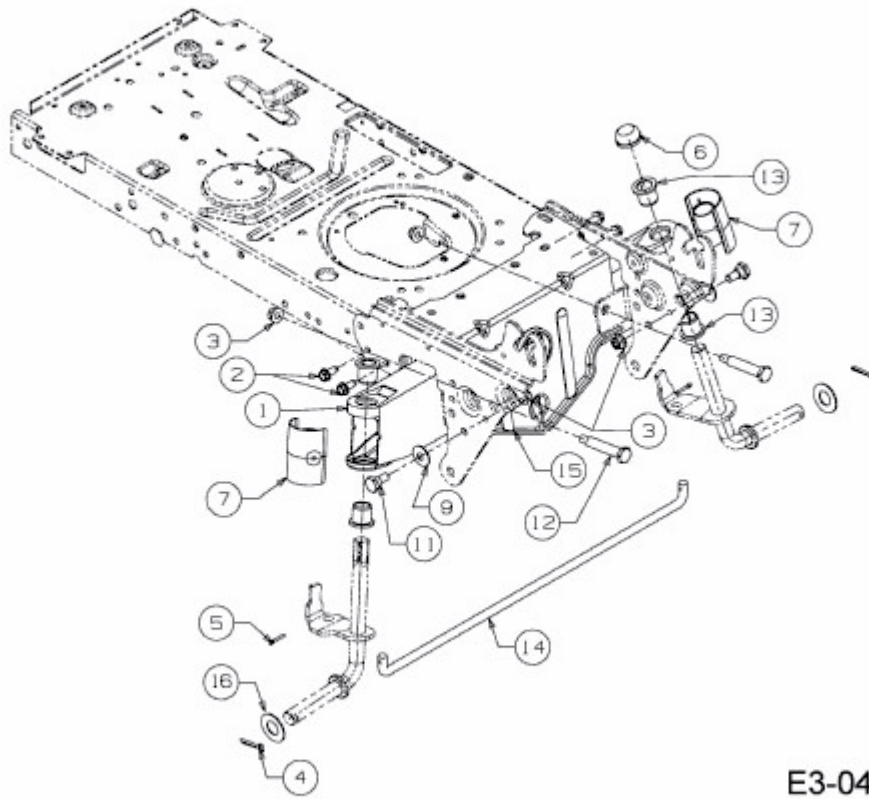

STORM 108/20 H > 13AT79KG637 (2009) > VORDERACHSE

E3-04363A-01